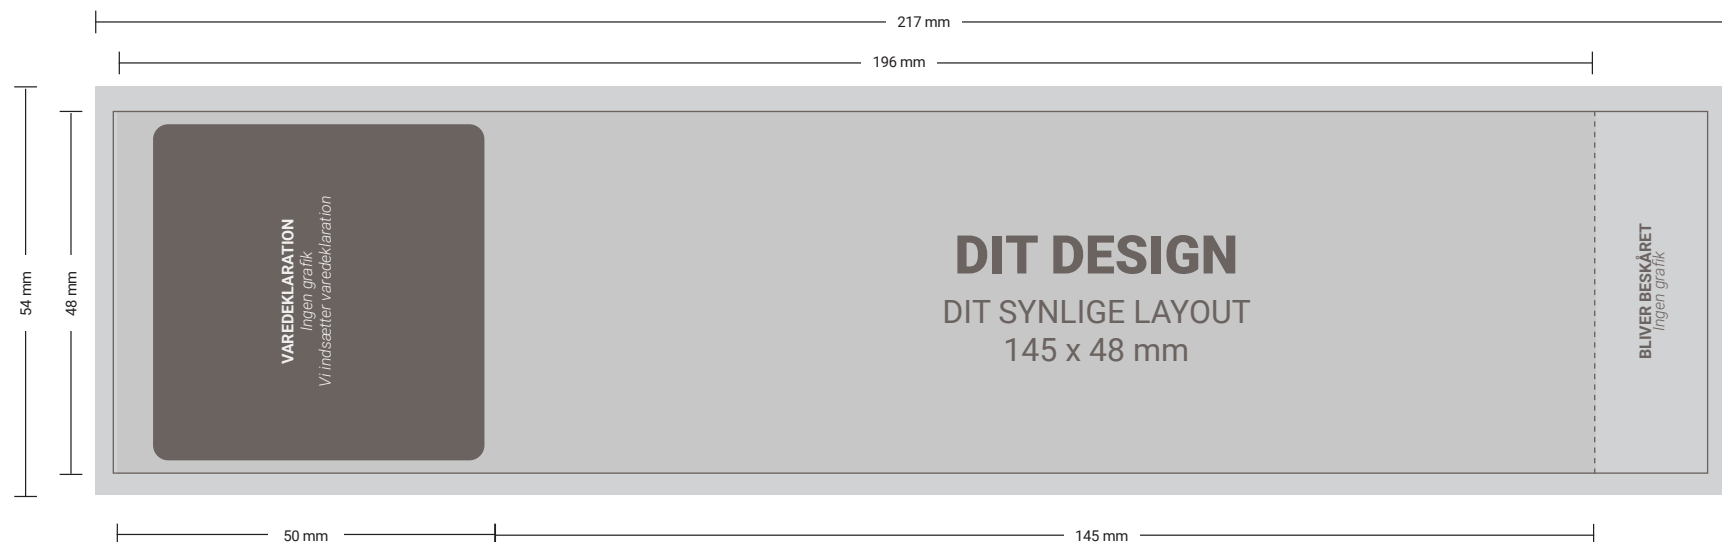

SKABELON: BRAND50

0,50 L LOGOVAND

OPDATERET 27 SEPTEMBER 2022

EKSPORTES SOM PDF
217 X 54 MM **UDEN** SKÆREMÆRKER

**VENLIGST IKKE INDSÆT DIT LAYOUT PÅ DENNE GUIDE.
OPRET ET DOKUMENT OG BRUG GUIDENS MÅL**