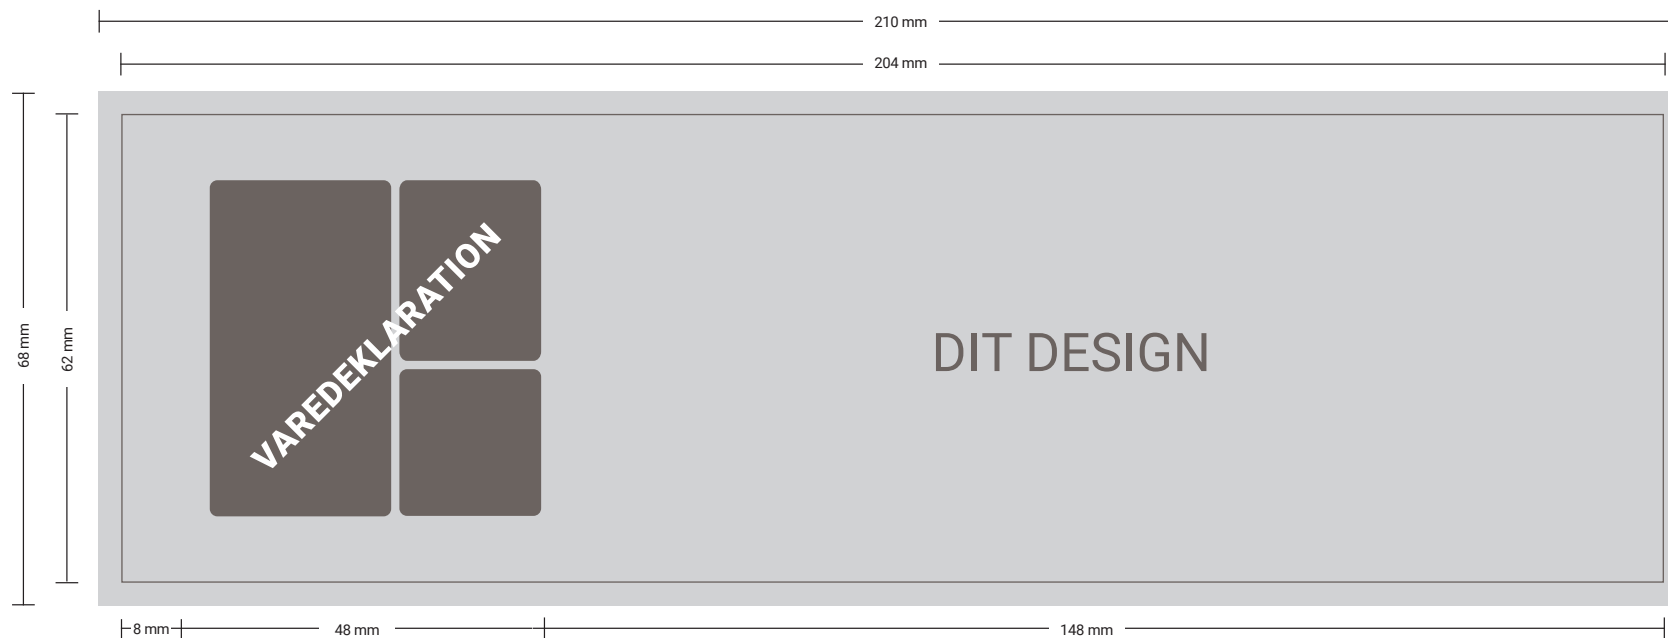

SKABELON: LONGNECK 35

0,35 L LOGOVAND

OPDATERET 28 SEPTEMBER 2022

STØRRELSE PÅ LAYOUTFIL:
210X62MM

**VENLIGST IKKE INDSÆT DIT LAYOUT PÅ DENNE GUIDE.
OPRET ET DOKUMENT OG BRUG GUIDENS MÅL**