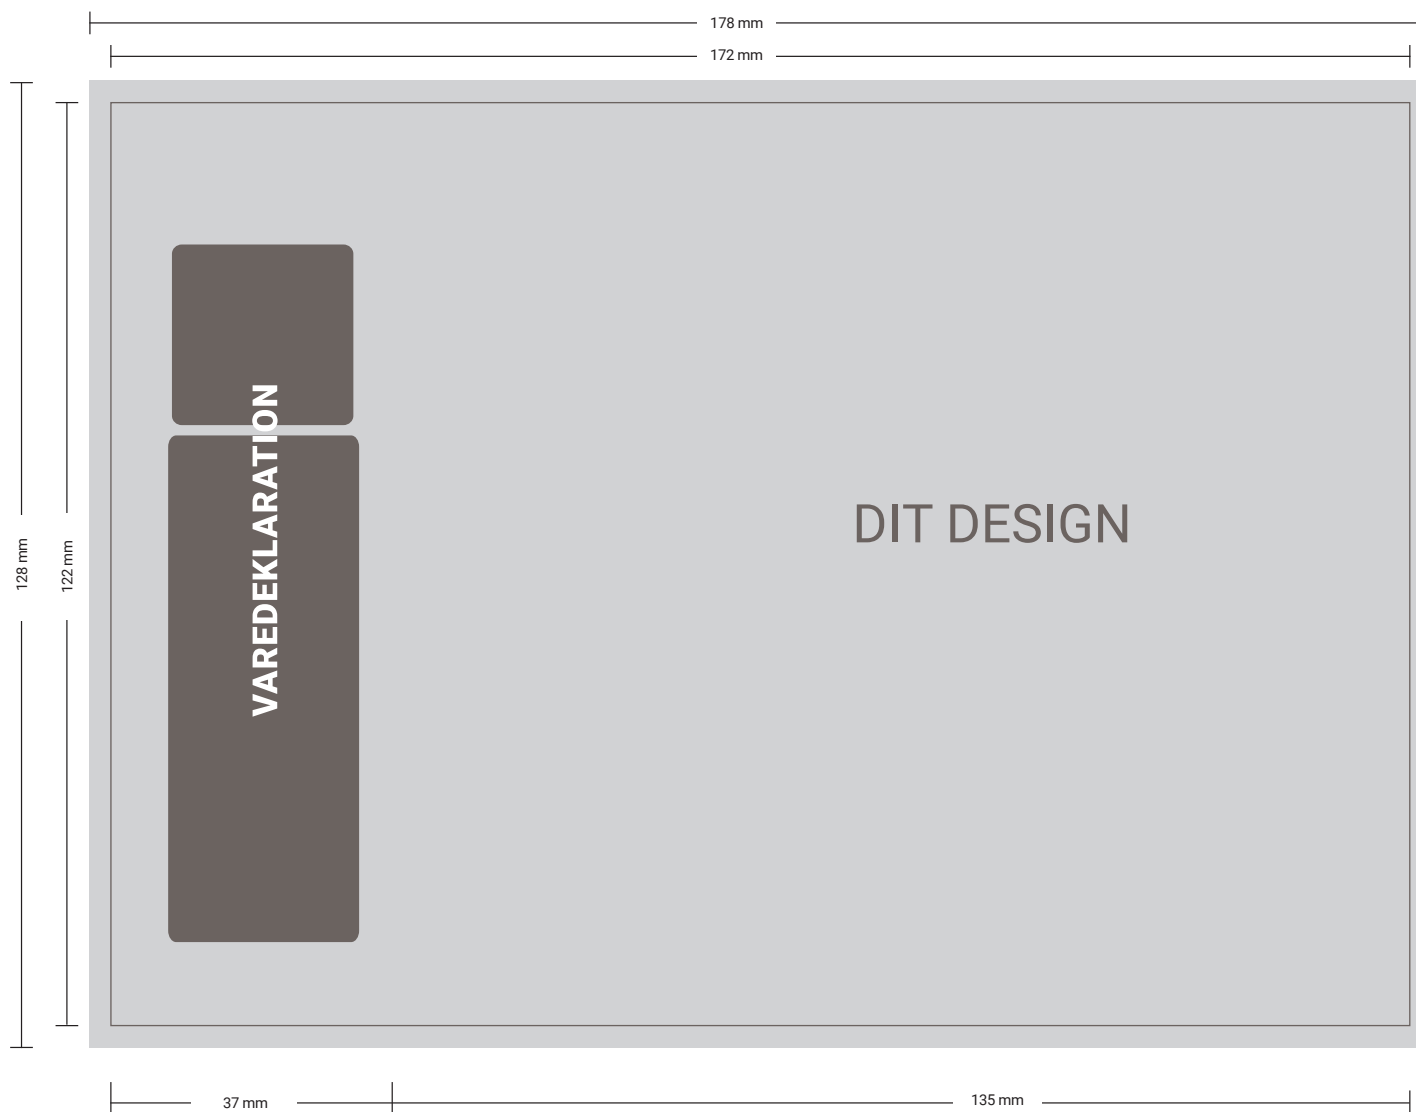

SKABELON: LONGNECK 66

0,66L LOGOVAND

OPDATERET 28 SEPTEMBER 2022

STØRRELSE PÅ LAYOUTFIL:

178X128MM

**VENLIGST IKKE INDSÆT DIT LAYOUT PÅ DENNE GUIDE.
OPRET ET DOKUMENT OG BRUG GUIDENS MÅL**