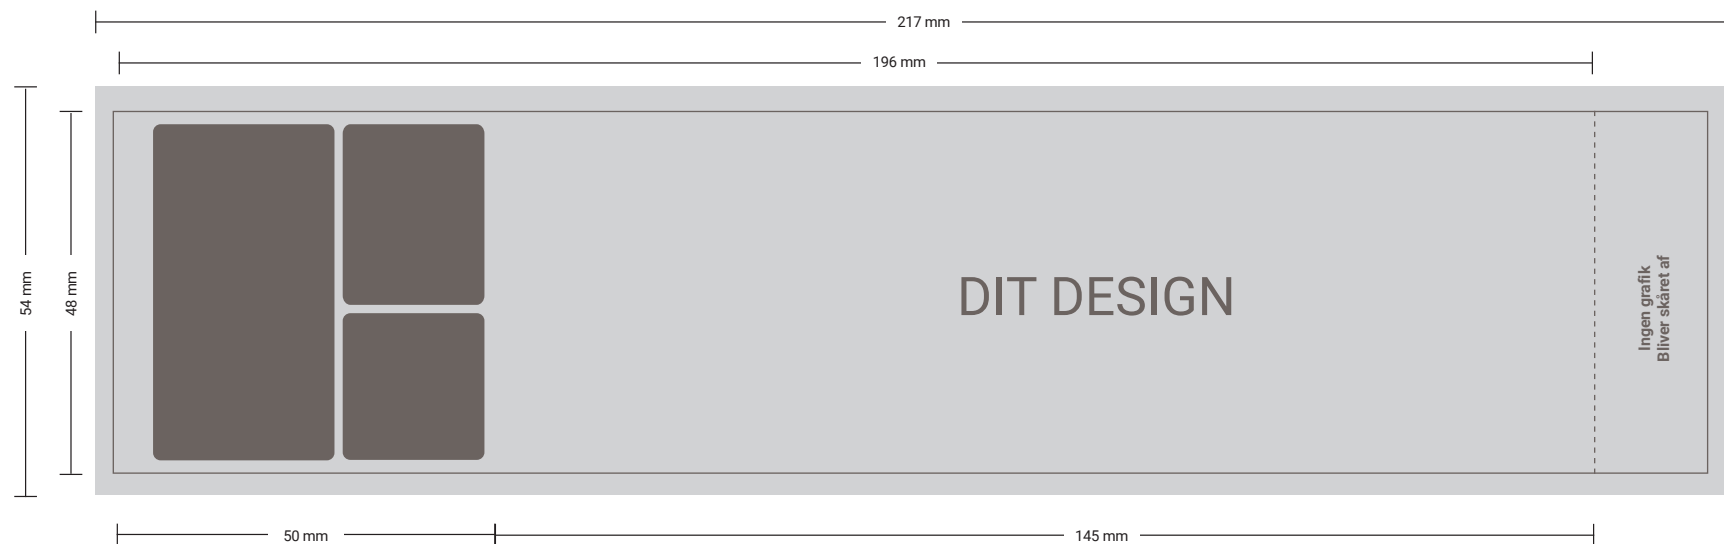

SKABELON: D'LUX PENTA

0,50 L LOGOVAND

STØRRELSE PÅ LAYOUTFIL:

217X54MM