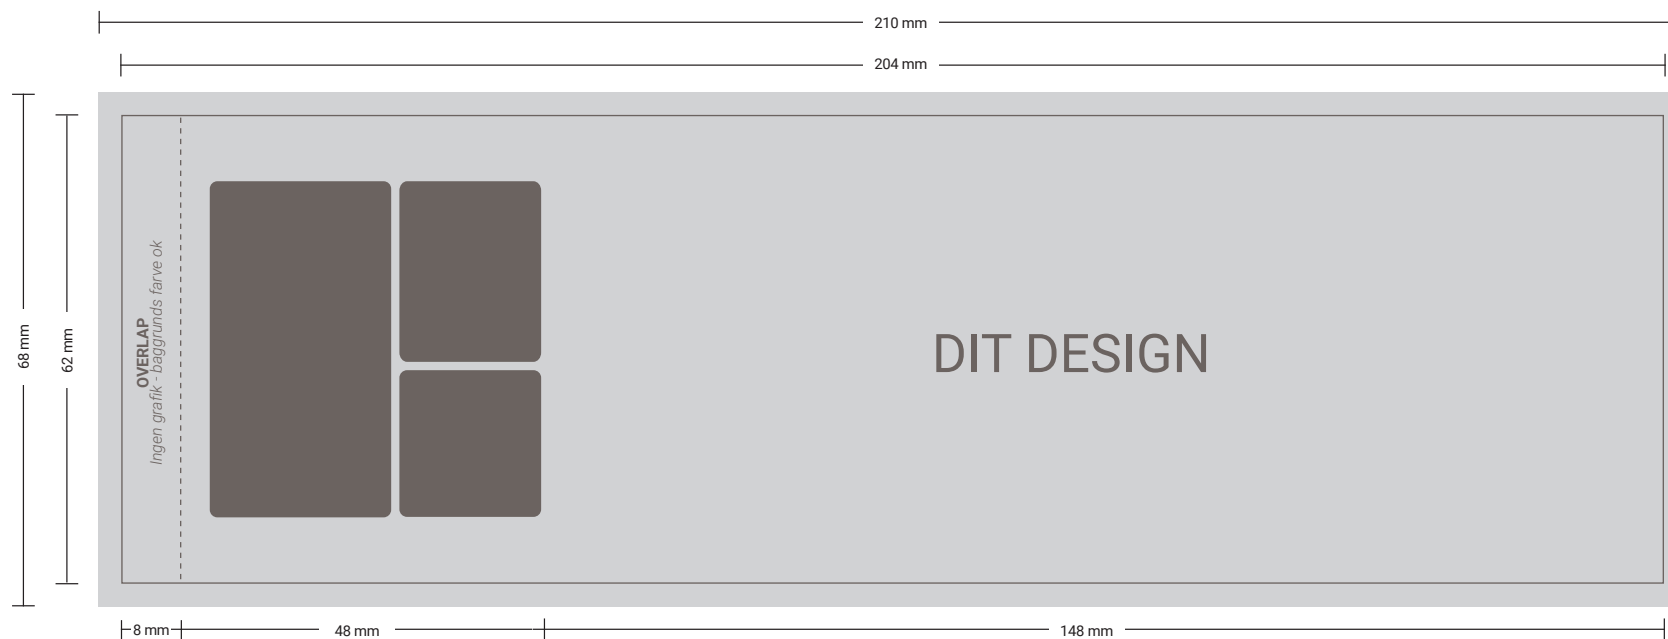

# SKABELON: D'LUX PRIMA

0,50 L LOGOVAND

OPDATERET 16 DECEMBER 2020

■ VAREDEKLARATION

STØRRELSE PÅ LAYOUTFIL:  
**210X62MM**