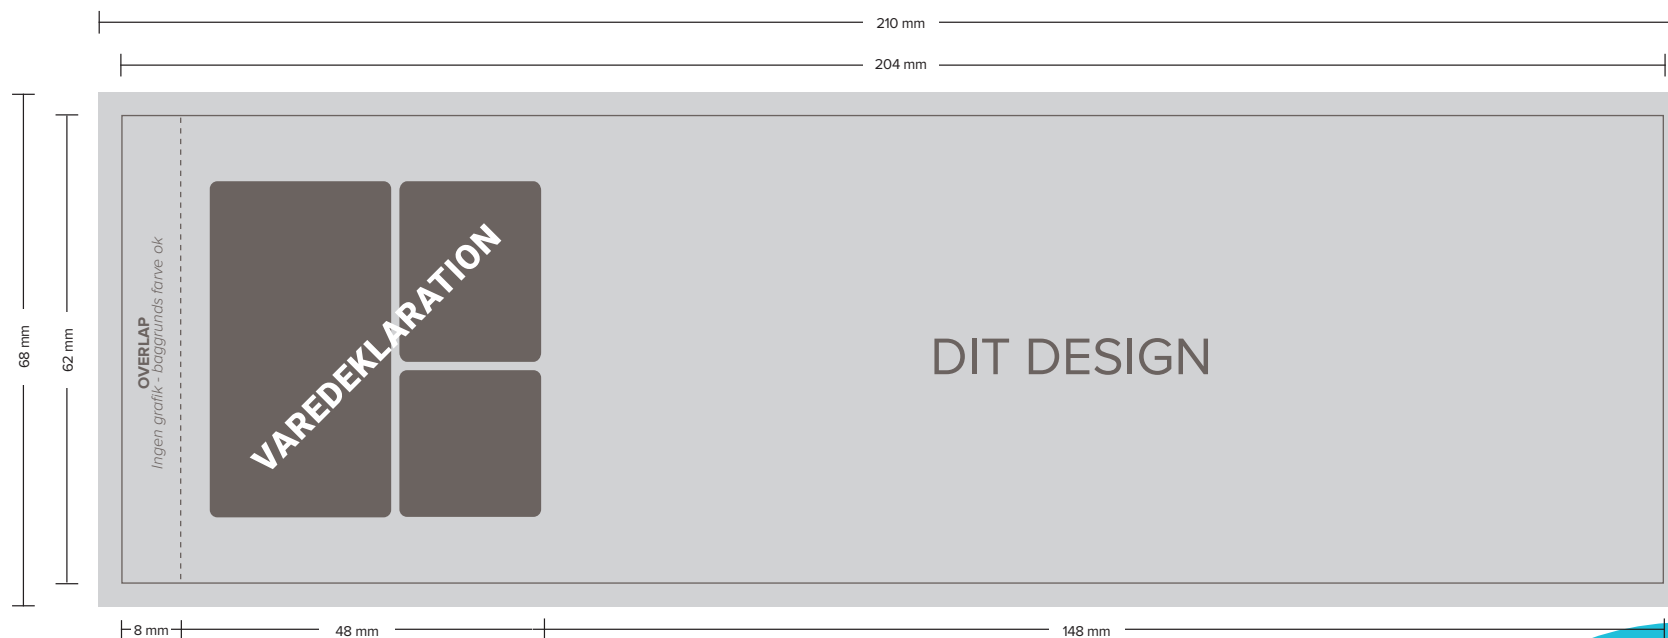

SKABELON: D'LUX PRIMA

0,50 L LOGOVAND

OPDATERET 12 SEPTEMBER 2024

STØRRELSE PÅ LAYOUTFIL:

210X68MM

VENLIGST UNDLAD AT
INDSÆTTE DIT LAYOUT PÅ
DENNE GUIDE.
OPRET ET DOKUMENT OG
BRUG GUIDENS MÅL.