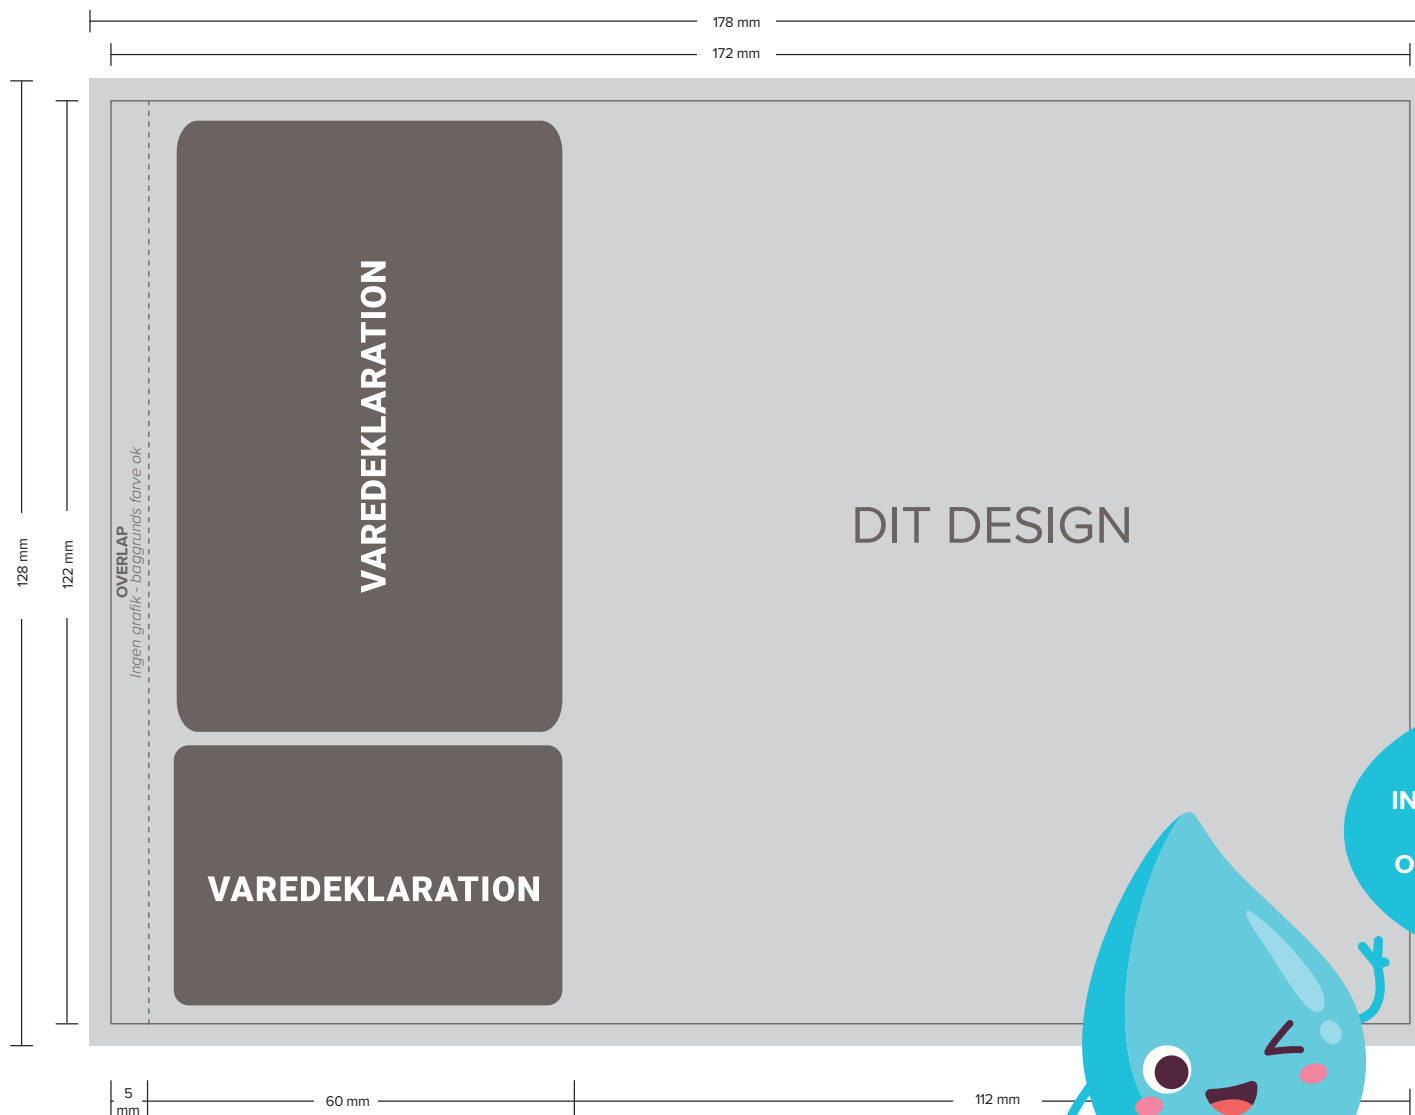

# SKABELON: ISKAFFE

0,25 L. ISKAFFE

OPDATERET 22 APRIL 2024

VENLIGST UNDLAD AT  
INDSÆTTE DIT LAYOUT PÅ  
DENNE GUIDE.  
OPRET ET DOKUMENT OG  
BRUG GUIDENS MÅL.

STØRRELSE PÅ LAYOUTFIL:

**178X128MM**