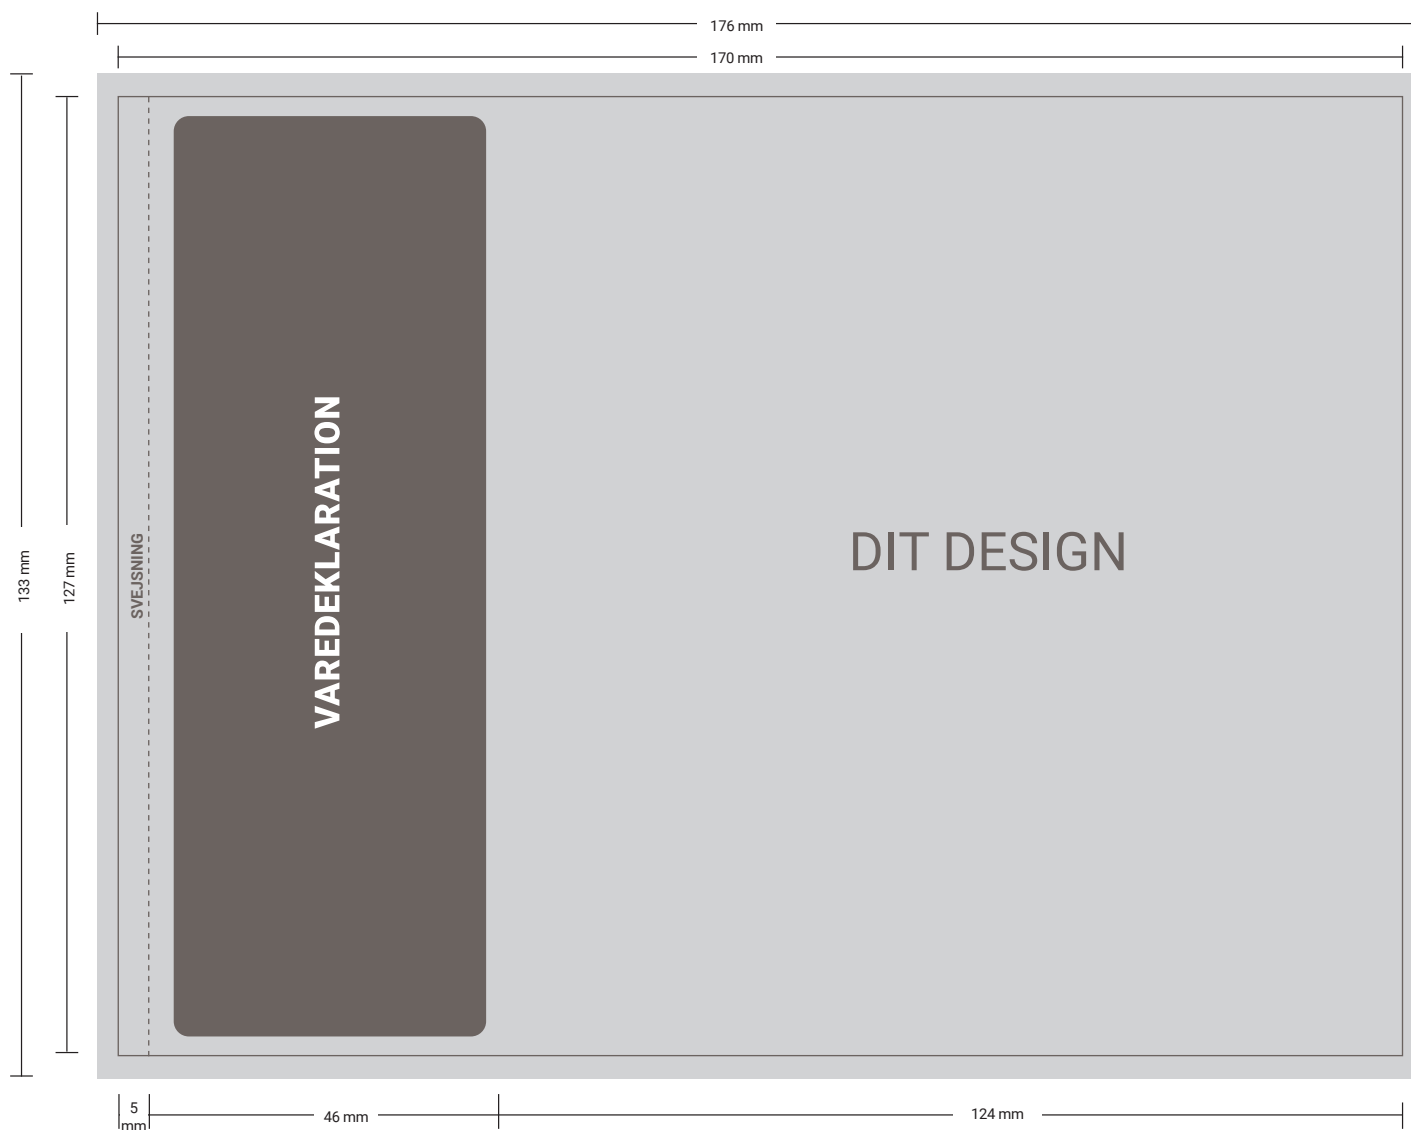

SKABELON: ISKAFFE

0,25 L. ISKAFFE

OPDATERET 11 JULY 2023

STØRRELSE PÅ LAYOUTFIL:
176X133MM

**VENLIGST IKKE INDSÆT DIT LAYOUT PÅ DENNE GUIDE.
OPRET ET DOKUMENT OG BRUG GUIDENS MÅL**