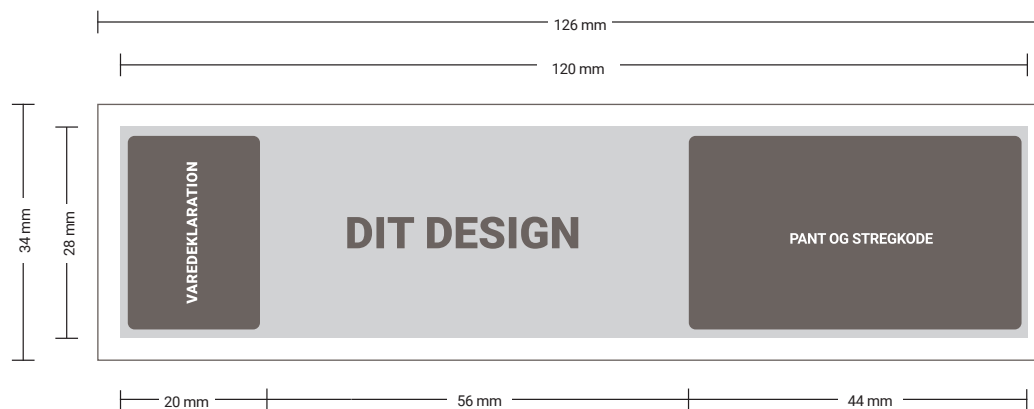

SKABELON: GLASFLASKE

300 ML.

OPDATERET 13 DECEMBER 2022

STØRRELSE PÅ DIN LAYOUTFIL:
126X34MM

**VENLIGST IKKE INDSÆT DIT LAYOUT PÅ DENNE GUIDE.
OPRET ET DOKUMENT OG BRUG GUIDENS MÅL**