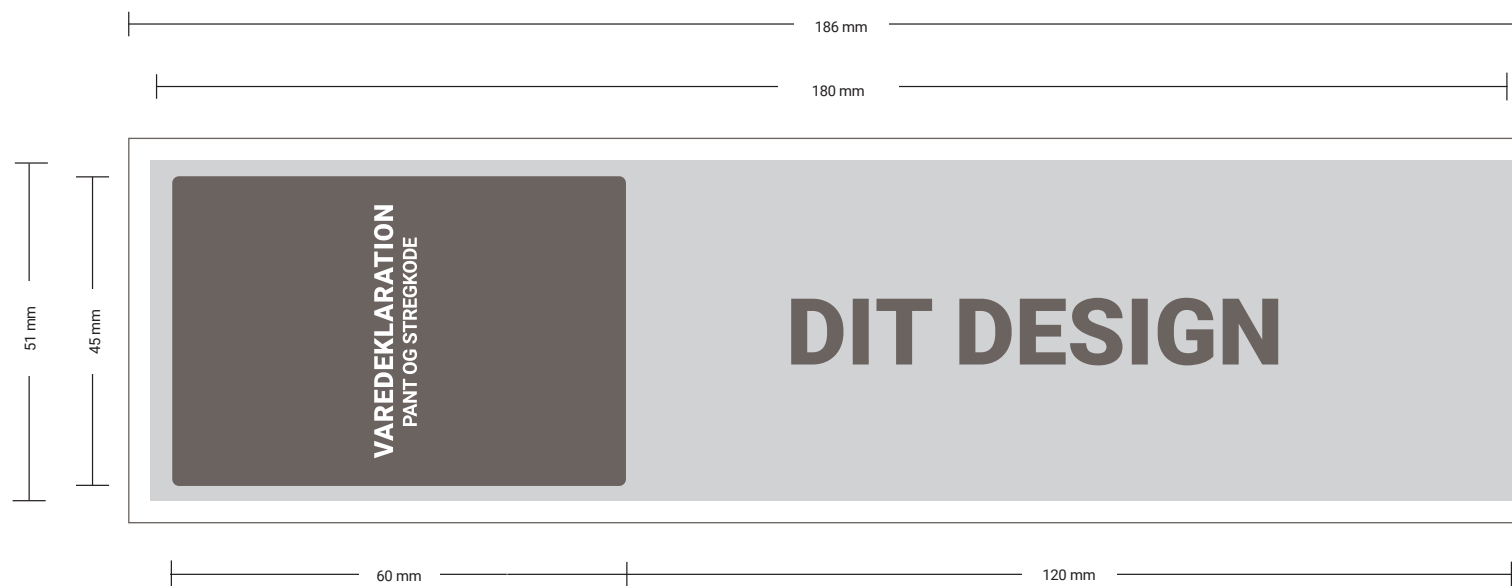

SKABELON: GLASFLASKE

700 ML.

OPDATERET 13 DECEMBER 2022

STØRRELSE PÅ DIN LAYOUTFIL:

186X51MM

**VENLIGST IKKE INDSÆT DIT LAYOUT PÅ DENNE GUIDE.
OPRET ET DOKUMENT OG BRUG GUIDENS MÅL**