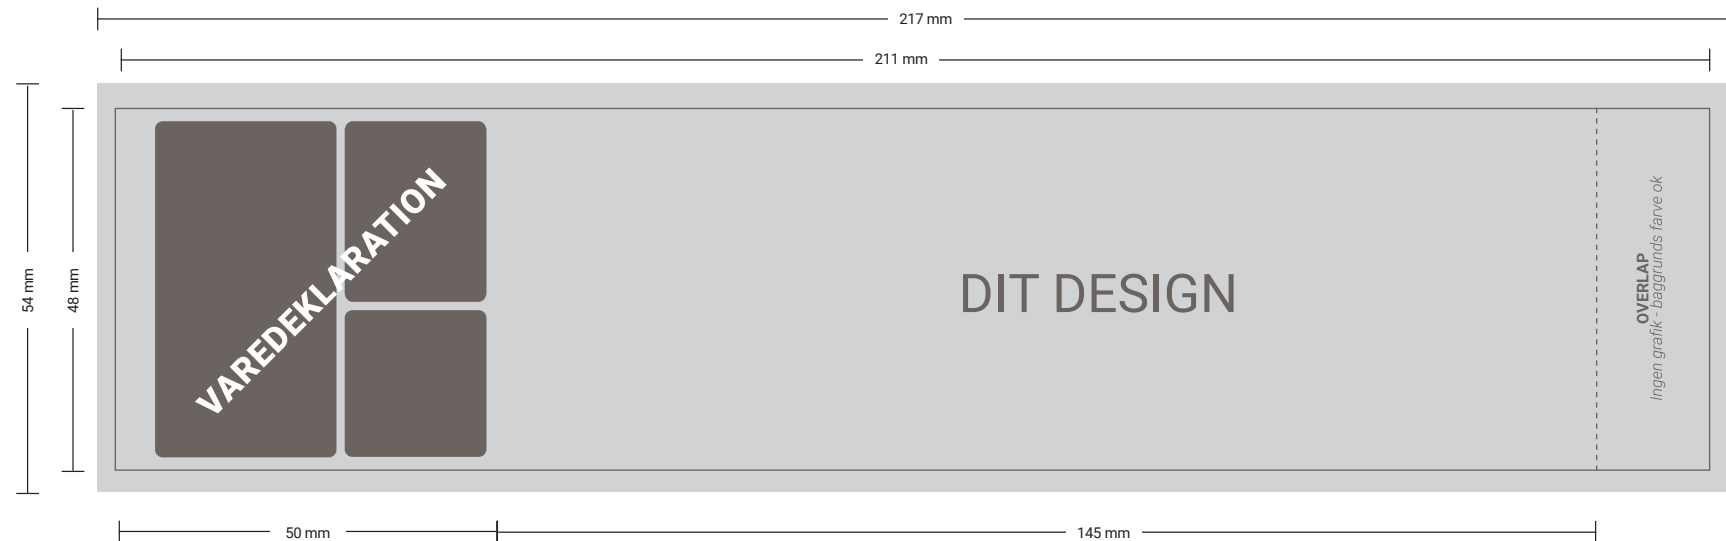

SKABELON: BEST PRICE PENTA/PETIT

0,50 L / 0.30 L

OPDATERET 4 JANUAR 2024

STØRRELSE PÅ LAYOUTFIL:

217X54MM

**VENLIGST IKKE INDSÆT DIT LAYOUT PÅ DENNE GUIDE.
OPRET ET DOKUMENT OG BRUG GUIDENS MÅL**