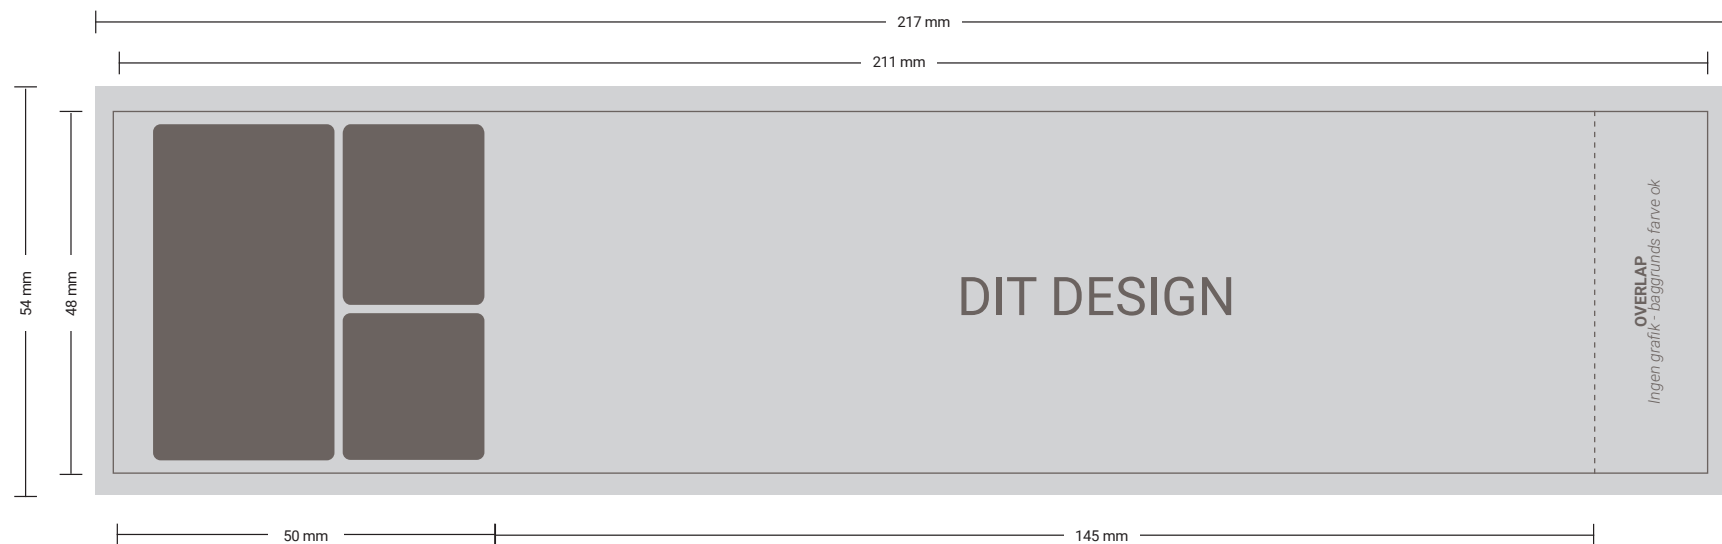

# SKABELON: BEST PRICE PENTA

0,50 L LOGOVAND

OPDATERET 16 DECEMBER 2020

STØRRELSE PÅ LAYOUTFIL:  
**217X54MM**