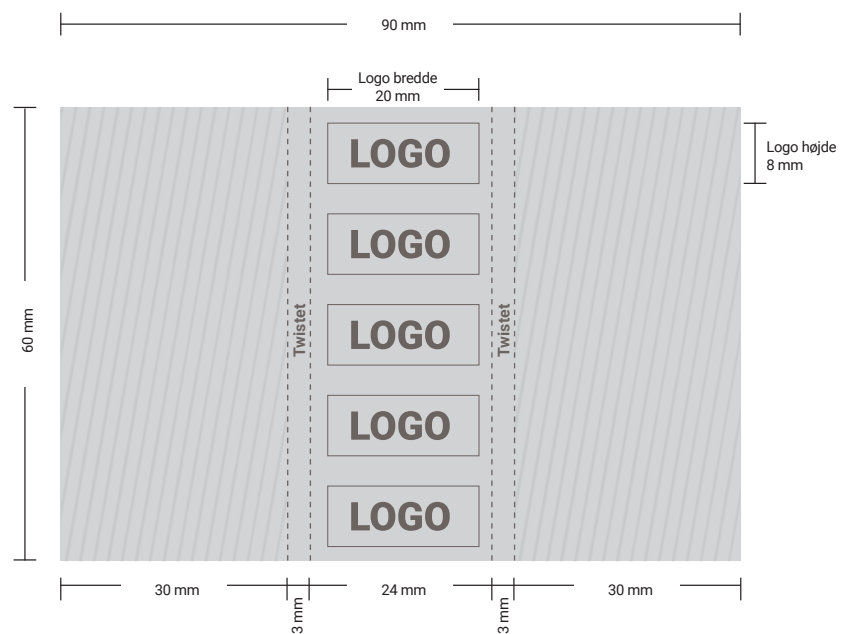

# SKABELON: TWISTET BOLSJER

## EKSEMPEL PÅ TRYKKLAR FIL

STØRRELSE PÅ LAYOUTFIL:  
**90X60MM**

**VENLIGST IKKE INDSÆT DIT LAYOUT PÅ DENNE GUIDE.  
OPRET ET DOKUMENT OG BRUG GUIDENS MÅL**