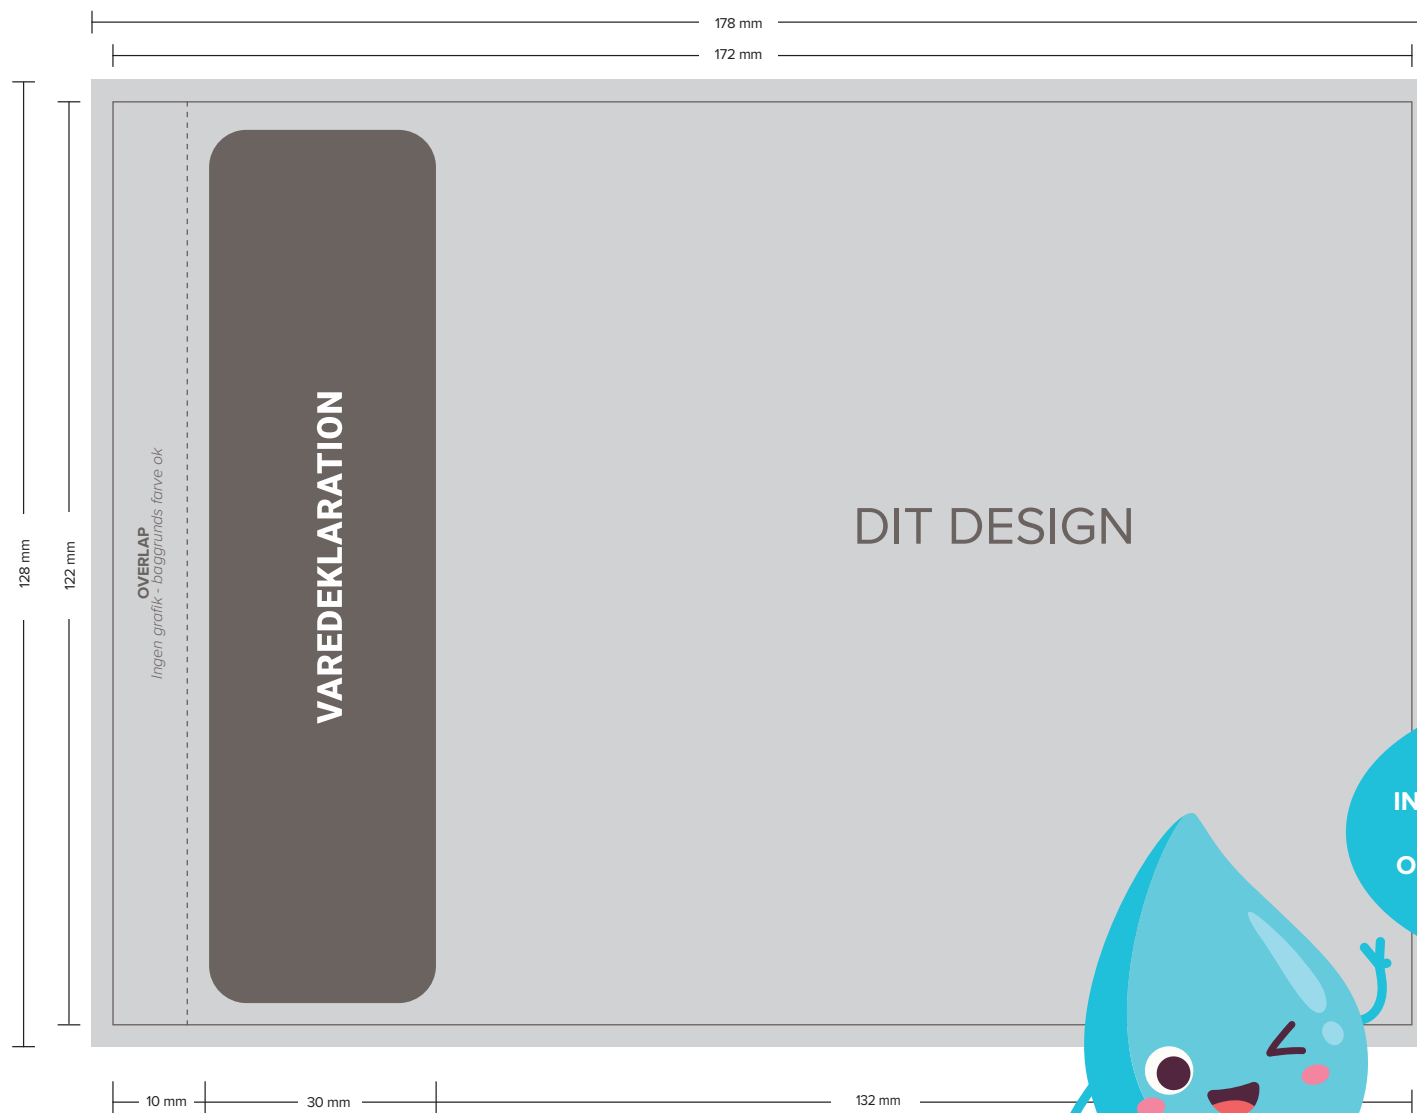

# SKABELON: CARTOCAN

0,25 L.

OPDATERET 21 APRIL 2026

STØRRELSE PÅ LAYOUTFIL:

**178X128MM**