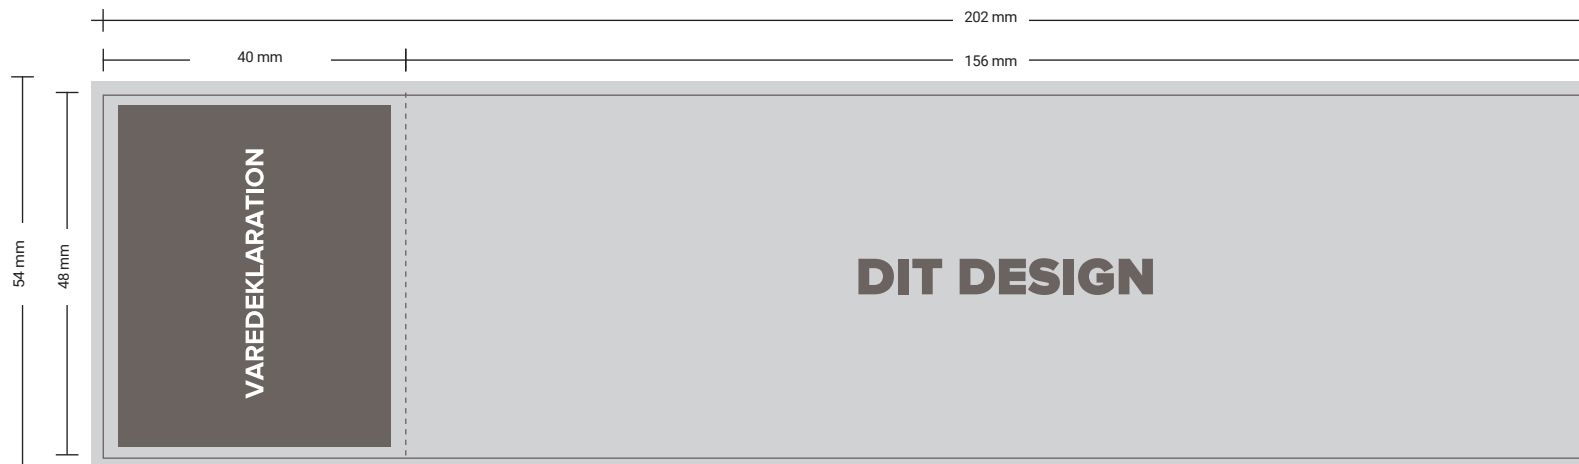

SKABELON: CHOKOKUGLER I DÅSE

OPDATERET 28 SEPTEMBER 2022

STØRRELSE PÅ LAYOUTFIL:
202 X 54 MM

**VENLIGST IKKE INDSÆT DIT LAYOUT PÅ DENNE GUIDE.
OPRET ET DOKUMENT OG BRUG GUIDENS MÅL**