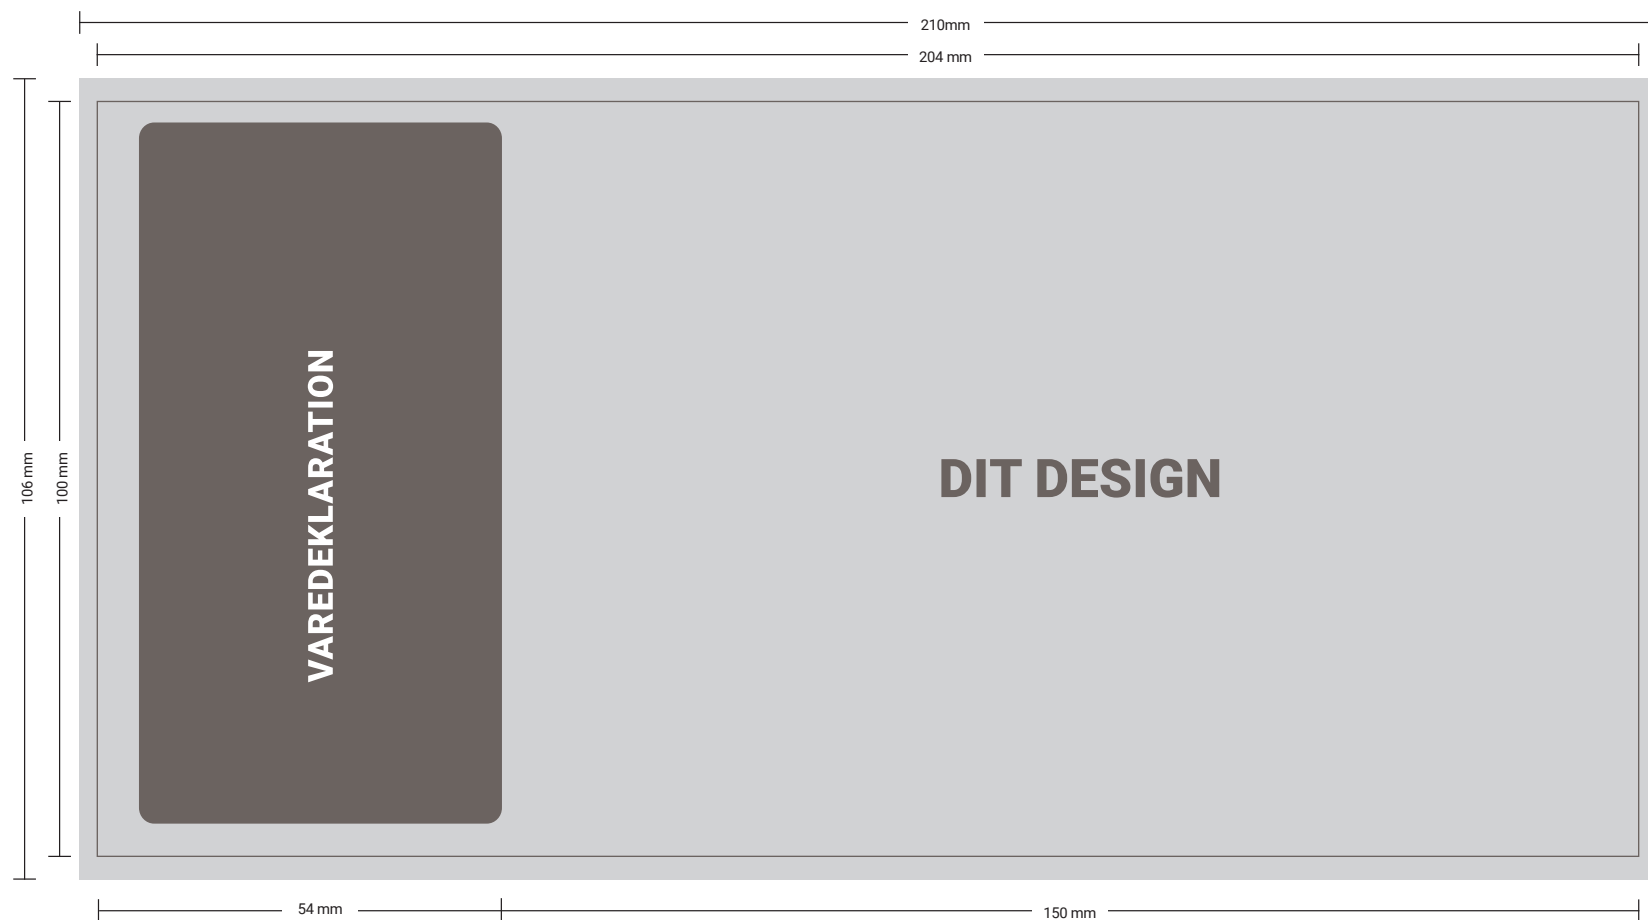

SKABELON: BØTTE

2200 ML.

OPDATERET 8 NOVEMBER 2022

STØRRELSE PÅ DIN LAYOUTFIL:
210X106MM

**VENLIGST IKKE INDSÆT DIT LAYOUT PÅ DENNE GUIDE.
OPRET ET DOKUMENT OG BRUG GUIDENS MÅL**