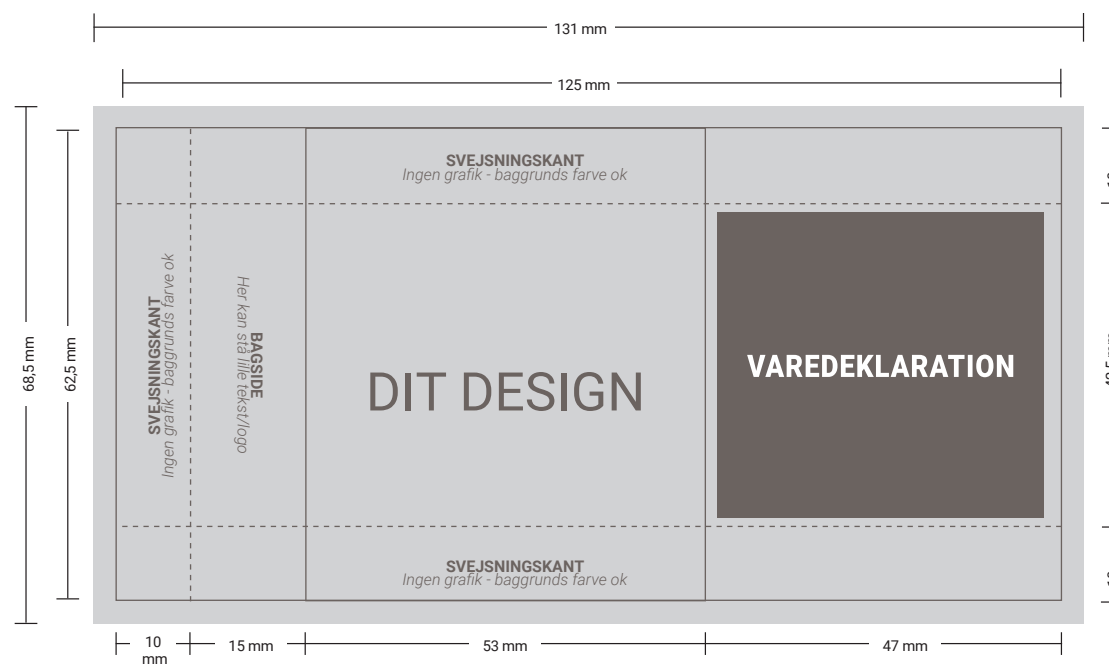

SKABELON: SLIKPOSE 6 GRAM

OPDATERET 25 JANUARY 2022

STØRRELSE PÅ LAYOUTFIL:
68,5X131MM

**VENLIGST IKKE INDSÆT DIT LAYOUT PÅ DENNE GUIDE.
OPRET ET DOKUMENT OG BRUG GUIDENS MÅL**