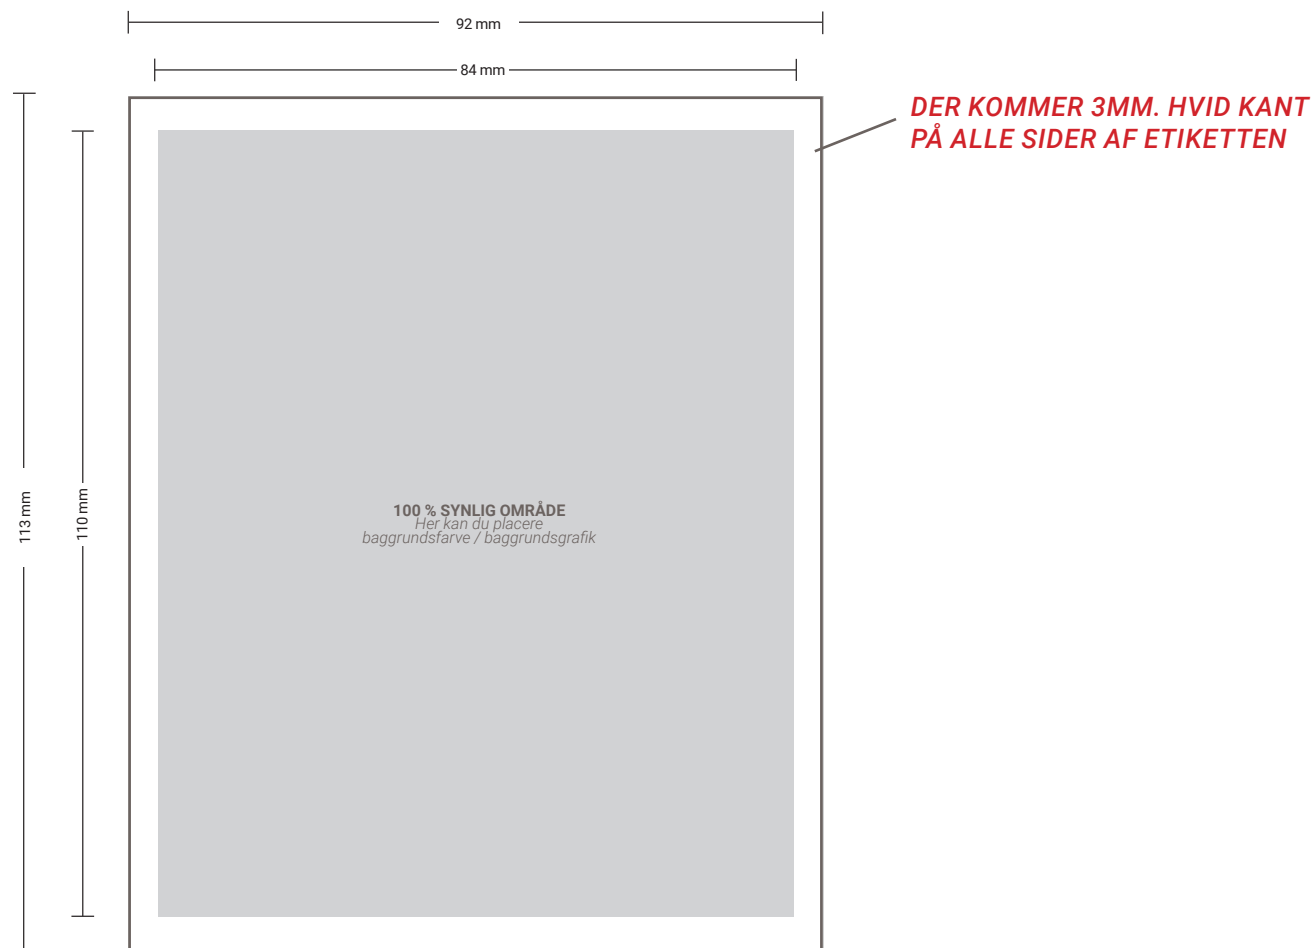

SKABELON: SPIRITUS

OPDATERET 3 MAY 2022

STØRRELSE PÅ LAYOUTFIL:
92X130MM

**VENLIGST IKKE INDSÆT DIT LAYOUT PÅ DENNE GUIDE.
OPRET ET DOKUMENT OG BRUG GUIDENS MÅL**