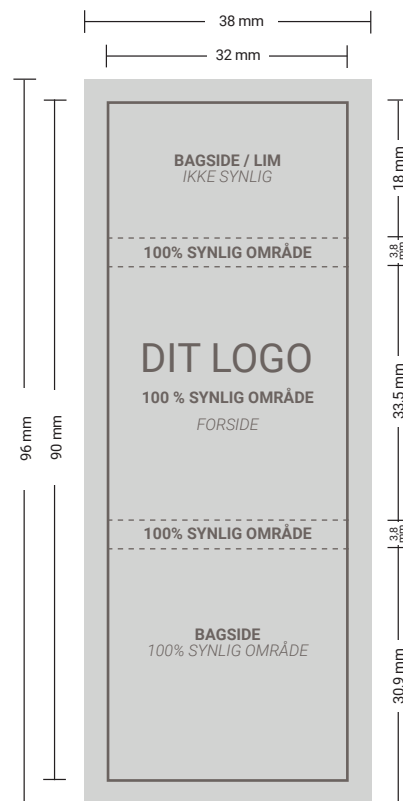

SKABELON: CHOKOLADE KVADRAT

OPDATERET 28 SEPTEMBER 2022

STØRRELSE PÅ LAYOUTFIL:
38MMX96MM

**VENLIGST IKKE INDSÆT DIT LAYOUT PÅ DENNE GUIDE.
OPRET ET DOKUMENT OG BRUG GUIDENS MÅL**