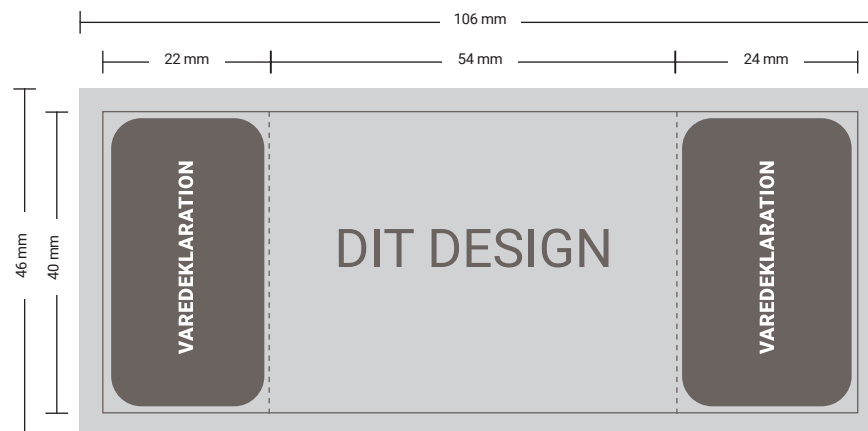

# SKABELON: SHOT

100 ML.

OPDATERET 10 JANUARY 2022

STØRRELSE PÅ LAYOUTFIL:  
**106X46 MM**

**VENLIGST IKKE INDSÆT DIT LAYOUT PÅ DENNE GUIDE.  
OPRET ET DOKUMENT OG BRUG GUIDENS MÅL**