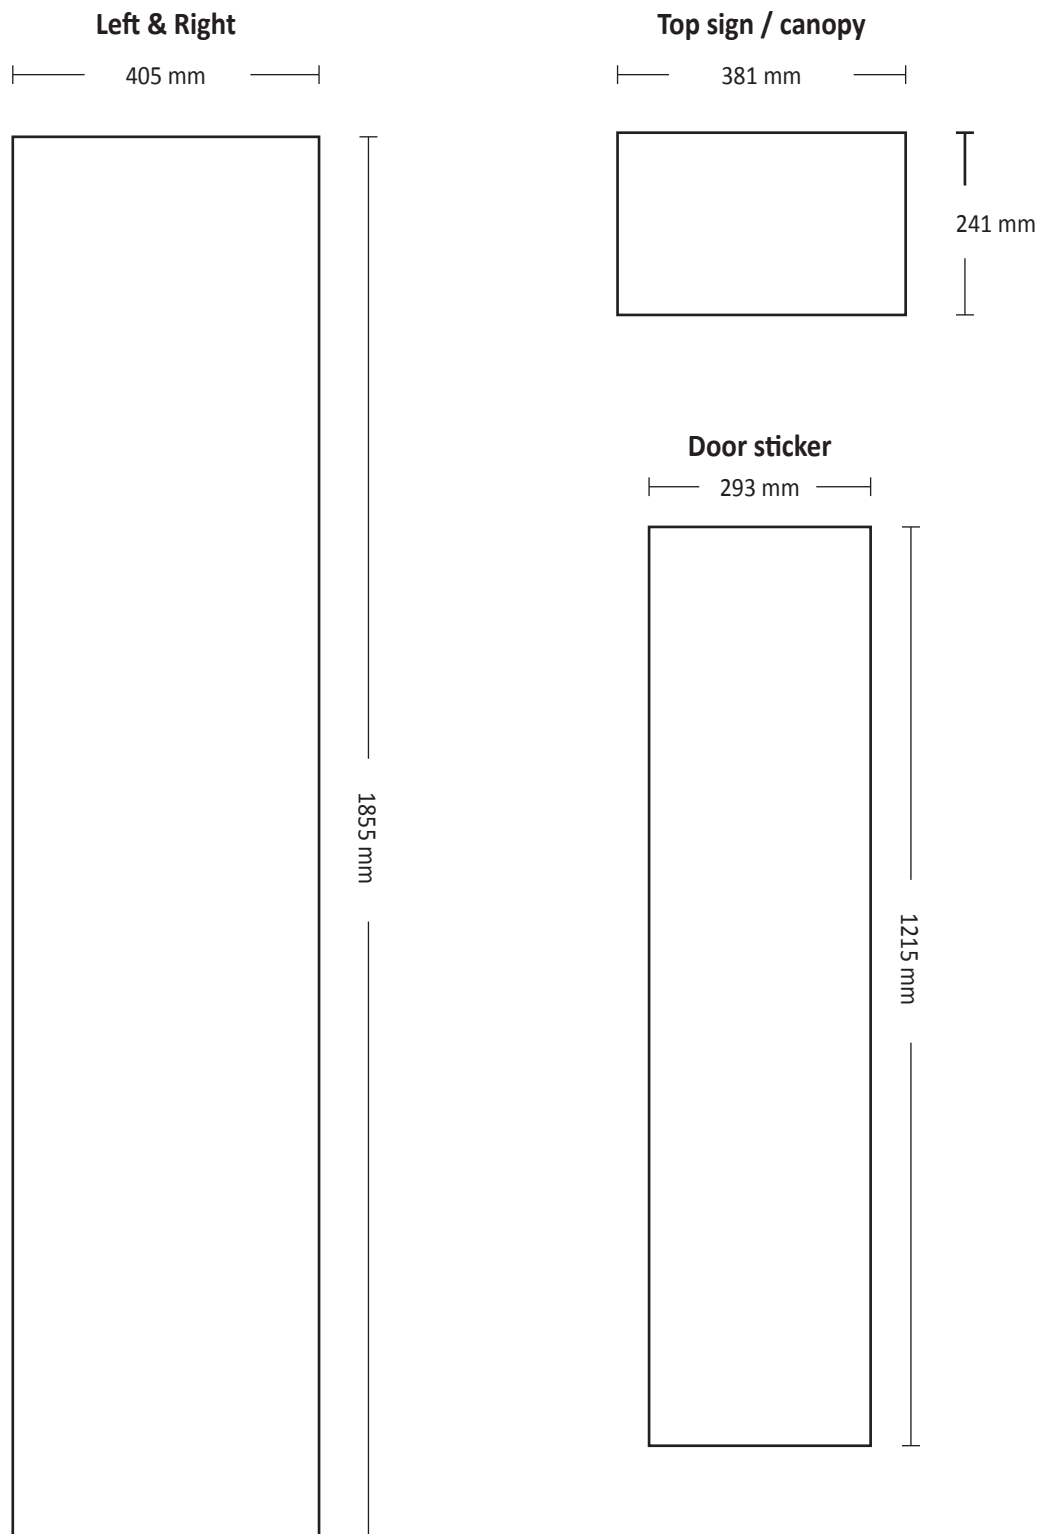

# Sticker dimensions

## SD 217 BE

Filespecifications:

Print ready PDF file made in scale 1:1.

Min. 100 dpi.

Incl.: 10 mm bleed and cropmarks

**scandomestic**

8600 Silkeborg · T: +45 7242 5571 · Denmark · [www.scandomestic.dk](http://www.scandomestic.dk)