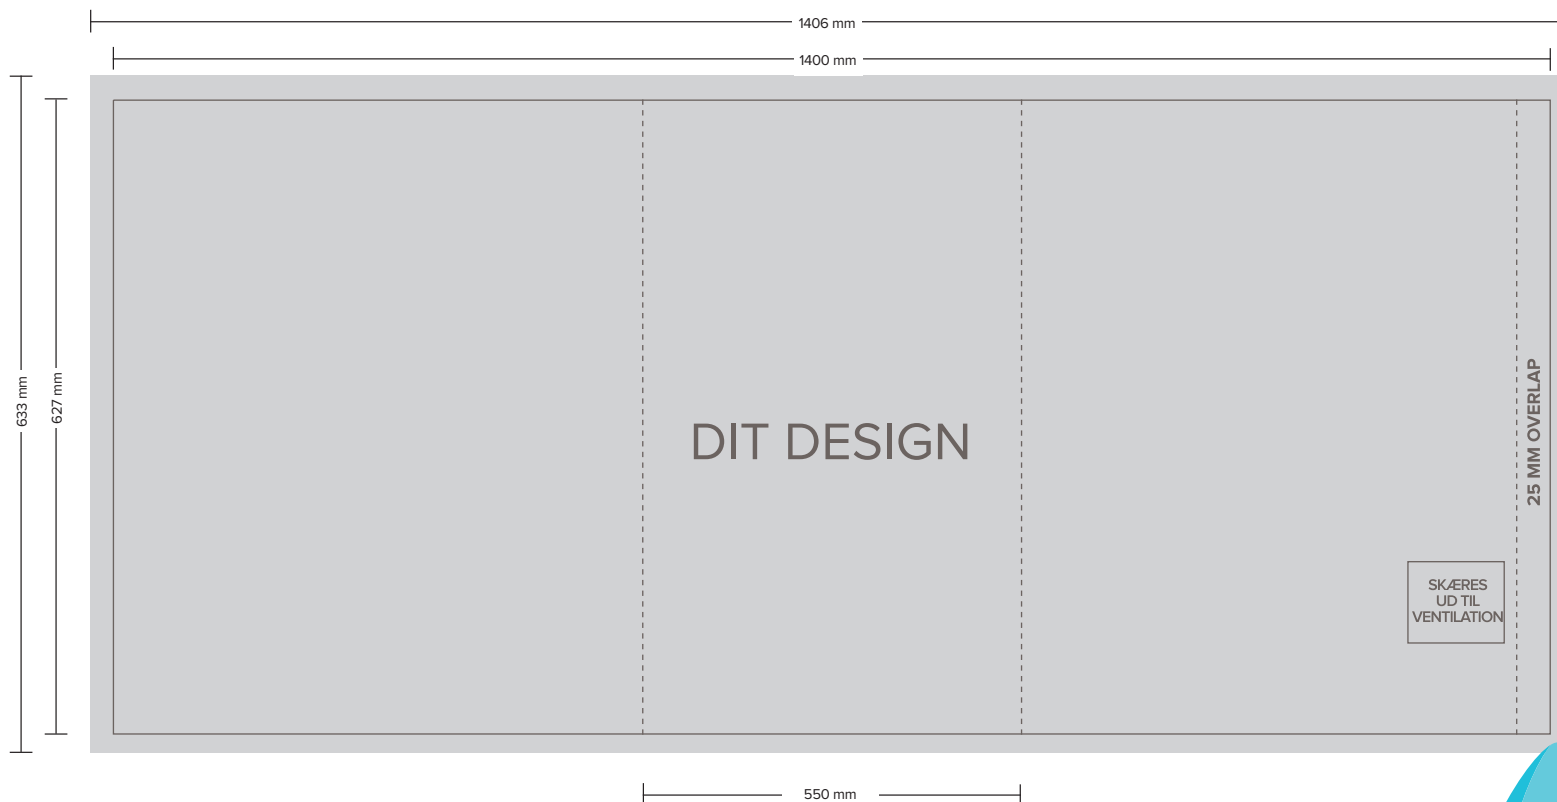

SKABELON: TØNDEKØLER TK42BE

TØNDEKØLER 41 LITER

OPDATERET 12 SEPTEMBER 2024

VI ANBEFALDER MAX BREDDER PÅ
FRONT LOGO 550MM.
SÅ SIKRE DU 100% SYNLIGHED

STØRRELSE PÅ LAYOUTFIL:

1406X633MM

VENLIGST UNDLAD AT
INDSÆTTE DIT LAYOUT PÅ
DENNE GUIDE.
OPRET ET DOKUMENT OG
BRUG GUIDENS MÅL.