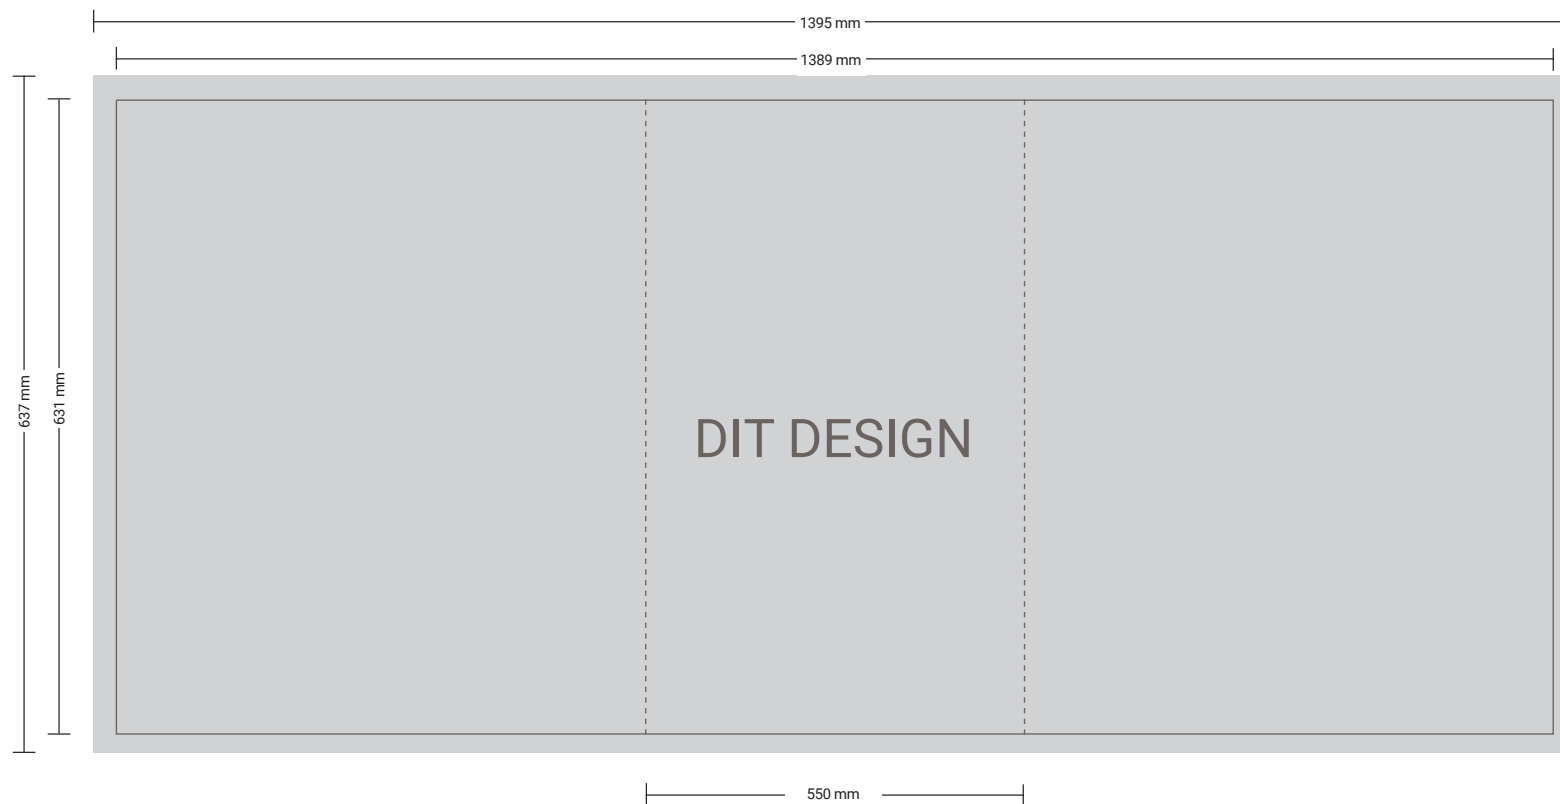

SKABELON: TØNDEKØLER TK42BE

TØNDEKØLER 41 LITER

OPDATERET 1 NOVEMBER 2021

* SKALERET 150%

VI ANBEFALDER MAX BREDDE PÅ
FRONT LOGO 550MM.
SÅ SIKRE DU 100% SYNLIGHED

STØRRELSE PÅ LAYOUTFIL:

1395X637MM

VENLIGST IKKE INDSÆT DIT LAYOUT PÅ DENNE GUIDE.
OPRET ET DOKUMENT OG BRUG GUIDENS MÅL