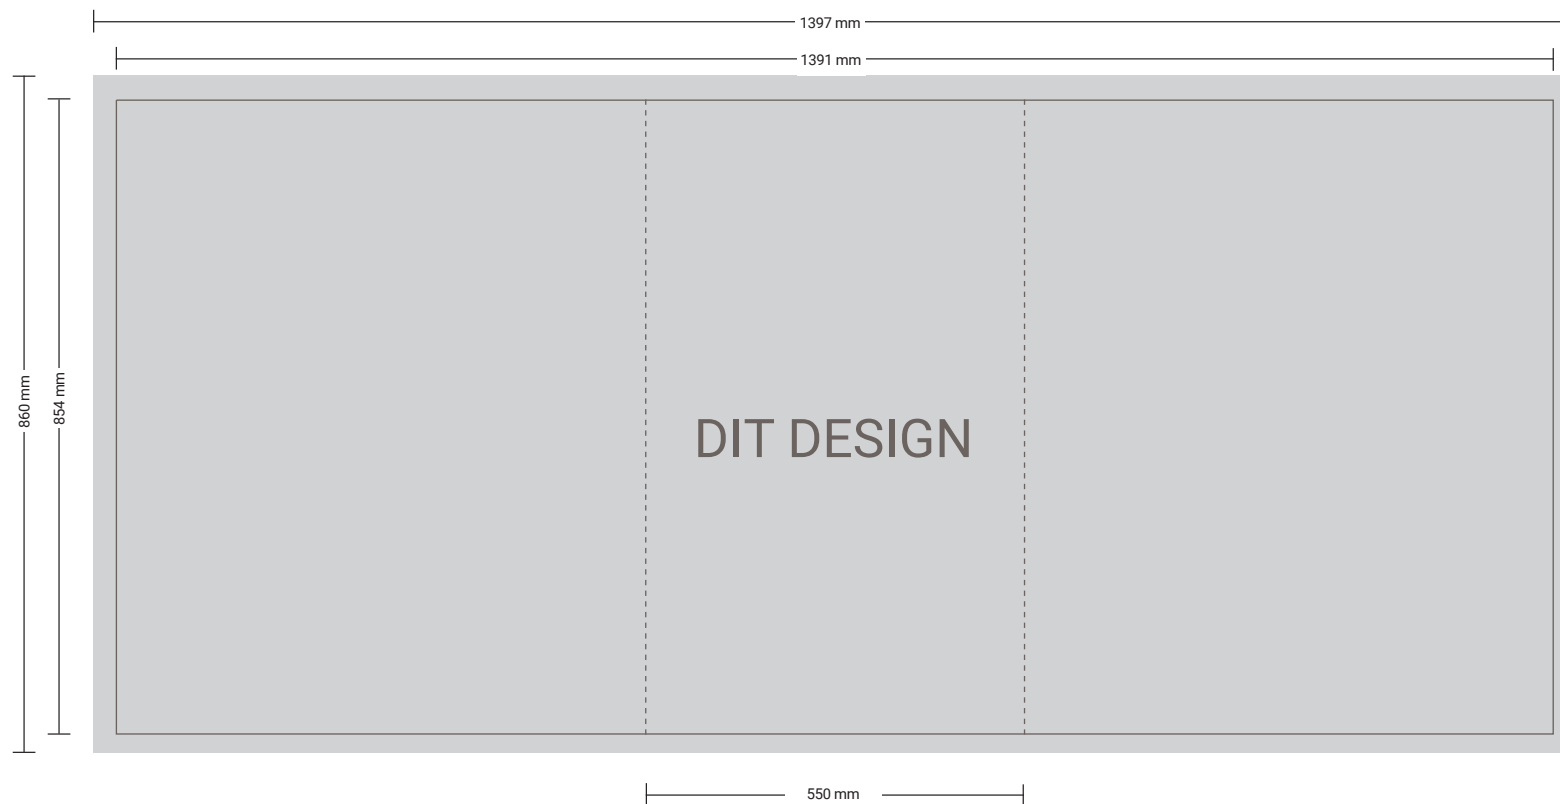

SKABELON: TØNDEKØLER TK66BE

TØNDEKØLER 64 LITER

OPDATERET 1 NOVEMBER 2021

* SKALERET 150%

VI ANBEFALDER MAX BREDDE PÅ
FRONT LOGO 550MM.
SÅ SIKRE DU 100% SYNLIGHED

STØRRELSE PÅ LAYOUTFIL:

1397X860MM

VENLIGST IKKE INDSÆT DIT LAYOUT PÅ DENNE GUIDE.
OPRET ET DOKUMENT OG BRUG GUIDENS MÅL