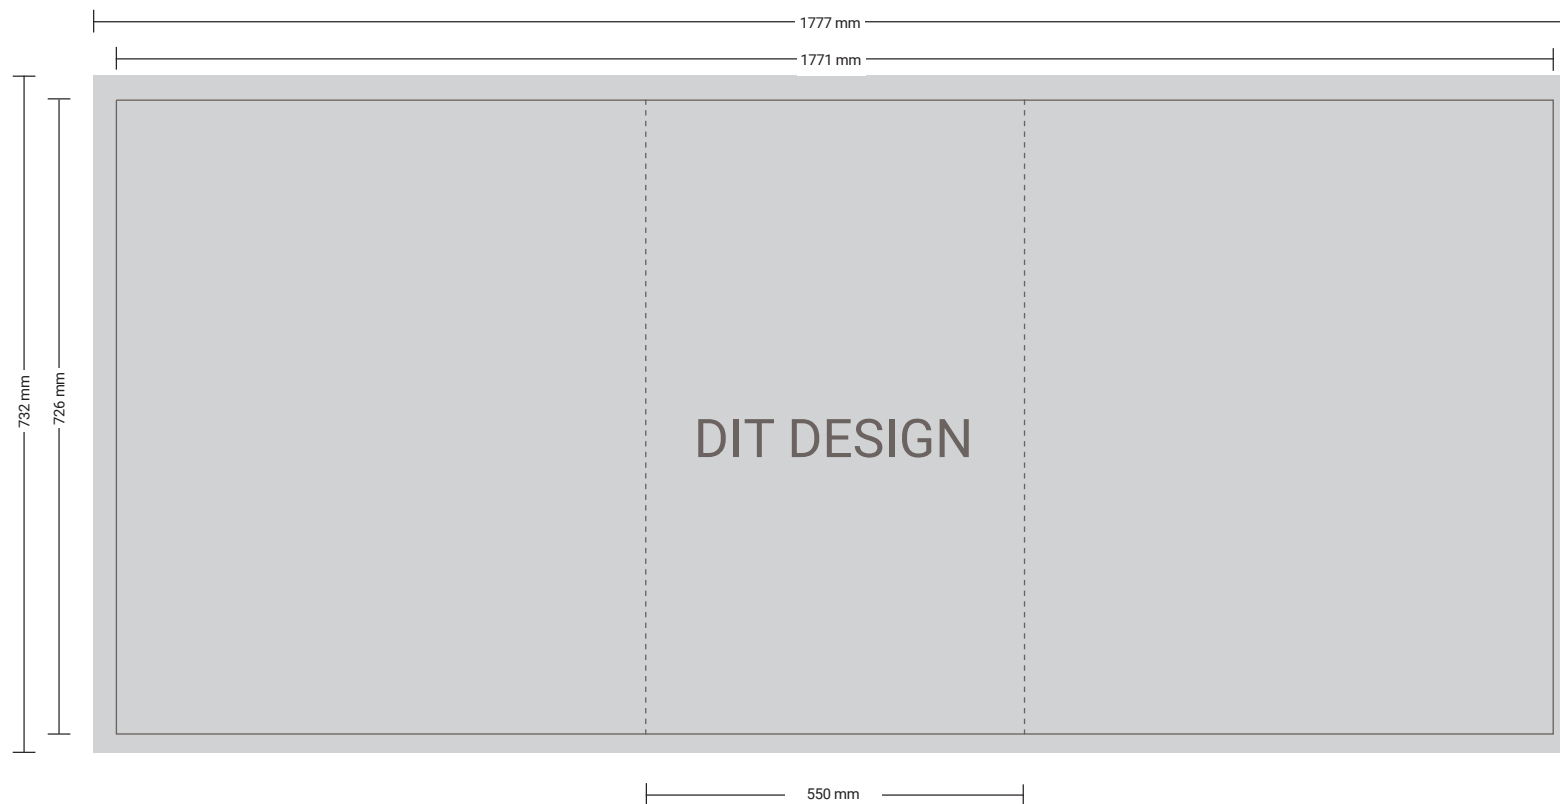

SKABELON: TØNDEKØLER TK86BE

TØNDEKØLER 88 LITER

OPDATERET 1 NOVEMBER 2021

* SKALERET 150%

VI ANBEFALDER MAX BREDDE PÅ
FRONT LOGO 550MM.
SÅ SIKRE DU 100% SYNLIGHED

STØRRELSE PÅ LAYOUTFIL:

1777X732MM

VENLIGST IKKE INDSÆT DIT LAYOUT PÅ DENNE GUIDE.
OPRET ET DOKUMENT OG BRUG GUIDENS MÅL