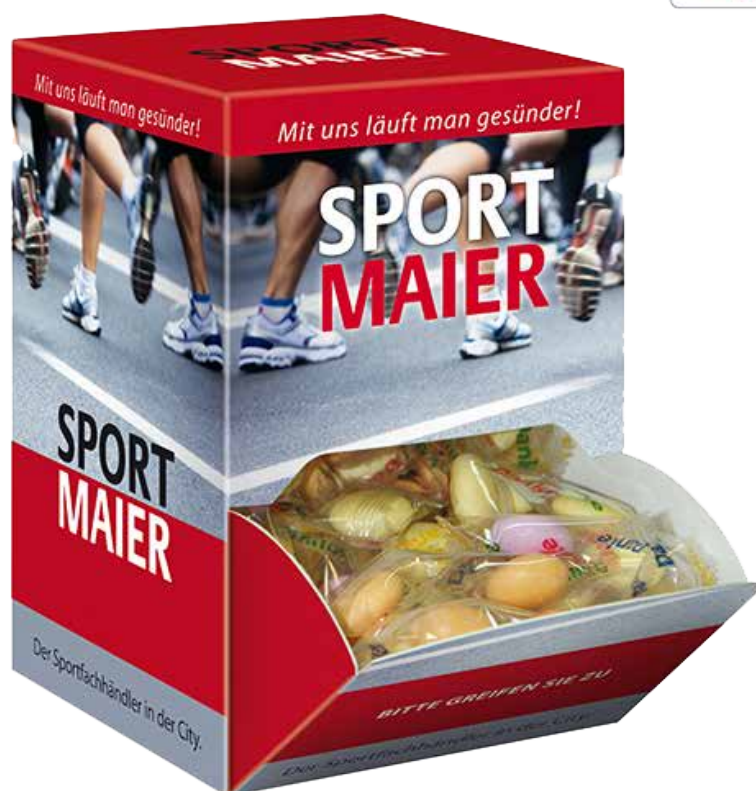

MIDI Promotion Display Box

Solid display carton with flap dispenser, reusable. Without content!

| | |
|----------------------|---|
| Vægt (netto/brutto): | Afhængig af indhold g / 45 g |
| Holdbarhed: | Afhængig af indhold |
| Veggie/Vegan: | Nej/Nej |
| Økologisk: | Nej |
| Stk. pr. kolti: | efter aftale |
| Produktionstid: | 25 hverdage efter godkendt korrektur hverdage |
| Mindste ordre: | 250 |
| Ekspres mulighed: | Ikke muligt |