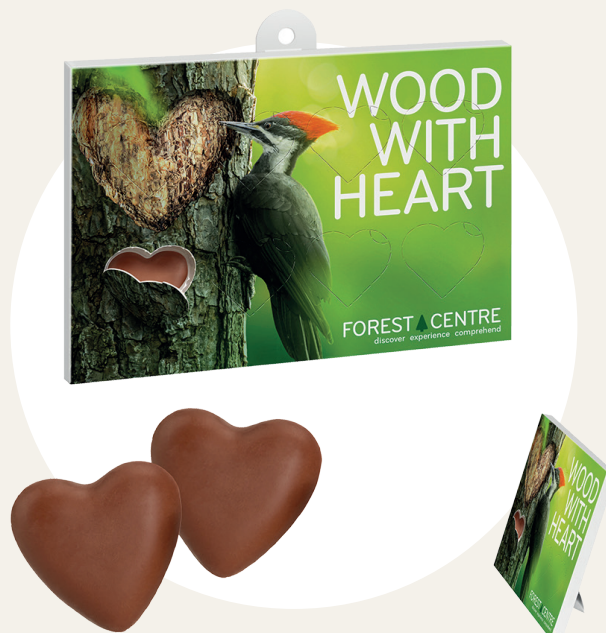

CHOKOLADE HJERTE GAVE

Chokoladehjertegave, i vandret format, med op-hængsmulighed og fod til at stille på bordet. 8 døre fyldt med Premium mælkechokoladehjerter, mindst 35 % kakao. Bemærk: Ingen levering mellem juni og august.

Køletransport kan være nødvendigt i juni til og med september måned.

BRAND:	Choco Company
NETTO BRUTTO VÆGT:	44,00 g 86,00 g
HOLDBARHED:	ca. 6 måneder, ved korrekt opbevaring
MIN. ORDRE:	250 stk
LEVERINGSTID:	20 arbejdsdage
EMBALLAGE MÅL:	ca. 207 x 146 x 12 mm
VEGGIE VEGAN	Veggie Nej
KOMPOSTERBAR	Nej
FOLIE VARIANTER	Standard variant
FORM VARIANTER	Se SigDetSødt.dk
FINISH VARIANTER	Standard finish
SMAGS VARIANTER	Se SigDetSødt.dk