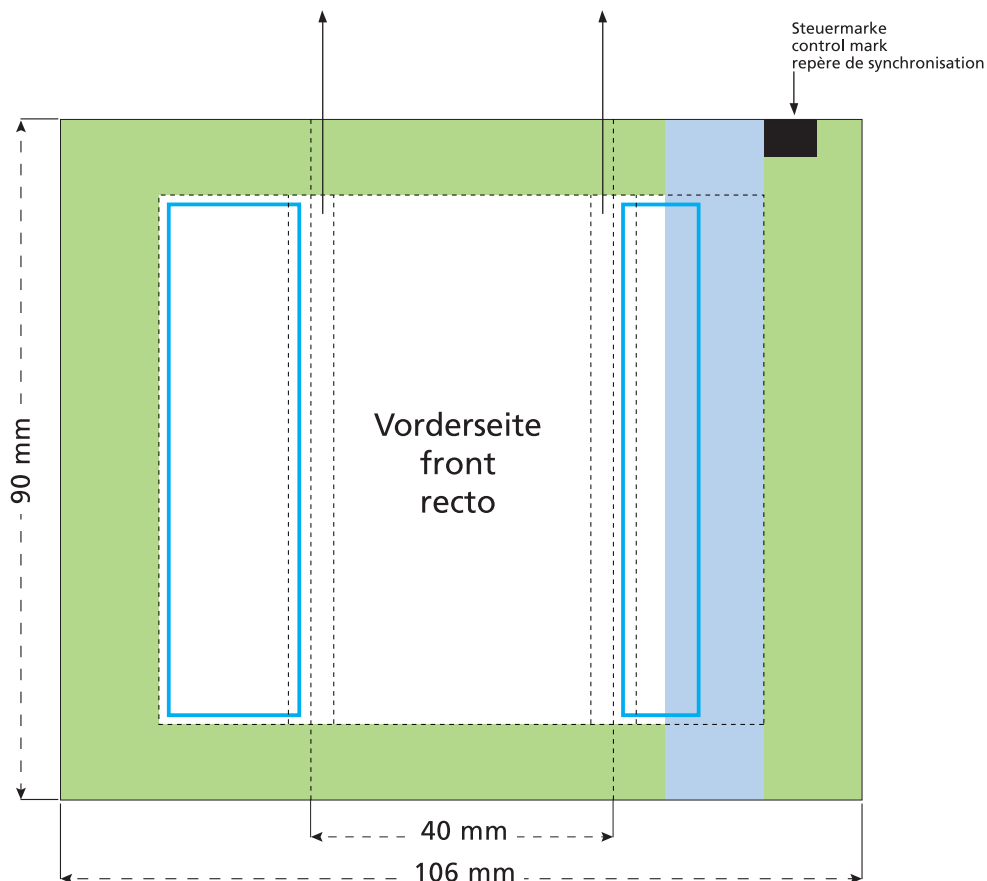

Artikel Nr. · Article No. : 110101028

Flowpack 90 x 40 mm

Je nach Volumen des Inhaltes werden diese beiden Flächen auf die Seite und die Rückseite verlaufen.

Due to the volume of the content those two areas will be shown on the side and the back.

A cause de l'épaisseur du contenu les éléments de ces deux côtés seront figurés sur le côté et le verso.

- Bedruckbare Fläche · printing surface · surface d'impression
- Siegelnaht bedingt bedruckbar · sealing surface can be printed on under some circumstances · surface de fermeture peut être imprimée sous certaines conditions
- Siegelnaht nicht bedruckbar · sealing surface can't be printed on · surface de fermeture ne peut pas être imprimée
- Fläche wird durch die Siegelnaht verdeckt · surface is covered by the sealing seam · surface est couverte par un thermoscellage
- Pflichttexte · mandatory text · textes obligatoires
- Fläche nicht bedruckbar · surface can't be printed on · surface ne peut pas être imprimée
- Beschnitt · bleed · découpe