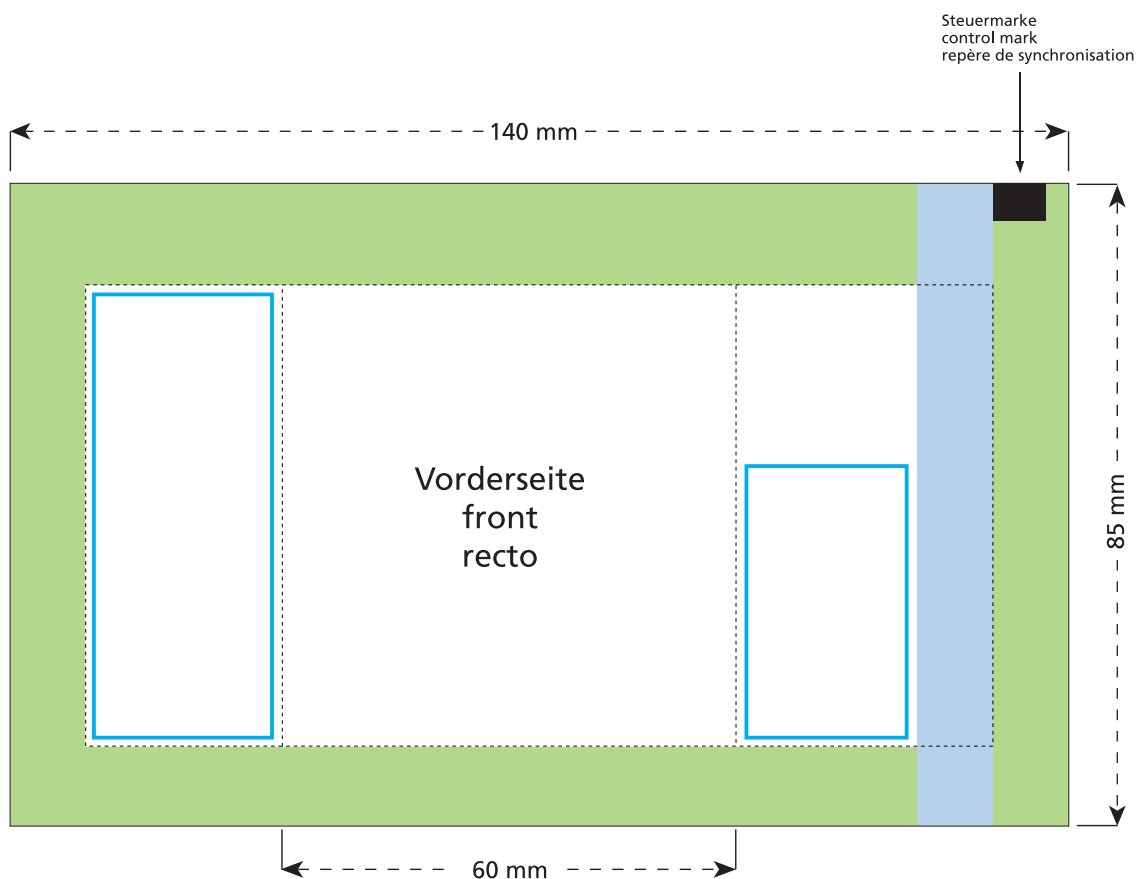

Standskizze · Stand drawing · Croquis avec repères

Artikel Nr. · Article No. : 110101050

Tüte · bag · sachet 60 x 85 mm

- Bedruckbare Fläche · printing surface · surface d'impression
- Siegelnaht bedingt bedruckbar · sealing surface can be printed on under some circumstances · surface de fermeture peut être imprimée sous certaines conditions
- Siegelnaht nicht bedruckbar · sealing surface can't be printed on · surface de fermeture ne peut pas être imprimée
- Fläche wird durch die Siegelnaht verdeckt · surface is covered by the sealing seam · surface est couverte par un thermoscellage
- Pflichttexte · mandatory text · textes obligatoires
- Fläche nicht bedruckbar · surface can't be printed on · surface ne peut pas être imprimée
- Beschnitt · bleed · découpe