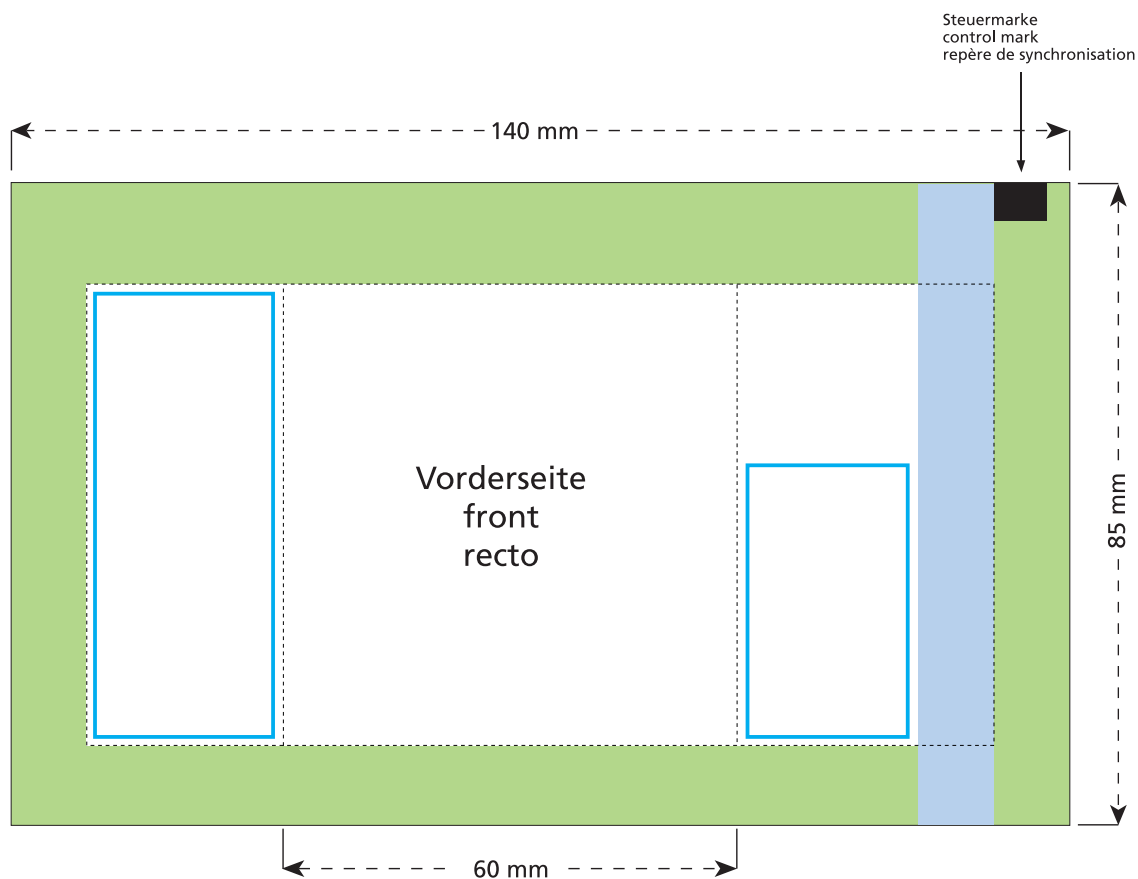

Standskizze · Stand drawing · Croquis avec repères

Artikel Nr. · Article No. : 110101090

Tüte · bag · sachet 60 x 85 mm

- Bedruckbare Fläche · printing surface · surface d'impression
- Siegelnaht bedingt bedruckbar · sealing surface can be printed on under some circumstances · surface de fermeture peut être imprimée sous certaines conditions
- Siegelnaht nicht bedruckbar · sealing surface can't be printed on · surface de fermeture ne peut pas être imprimée
- Fläche wird durch die Siegelnaht verdeckt · surface is covered by the sealing seam · surface est couverte par un thermoscellage
- Pflichttexte · mandatory text · textes obligatoires
- Fläche nicht bedruckbar · surface can't be printed on · surface ne peut pas être imprimée
- Beschnitt · bleed · découpe