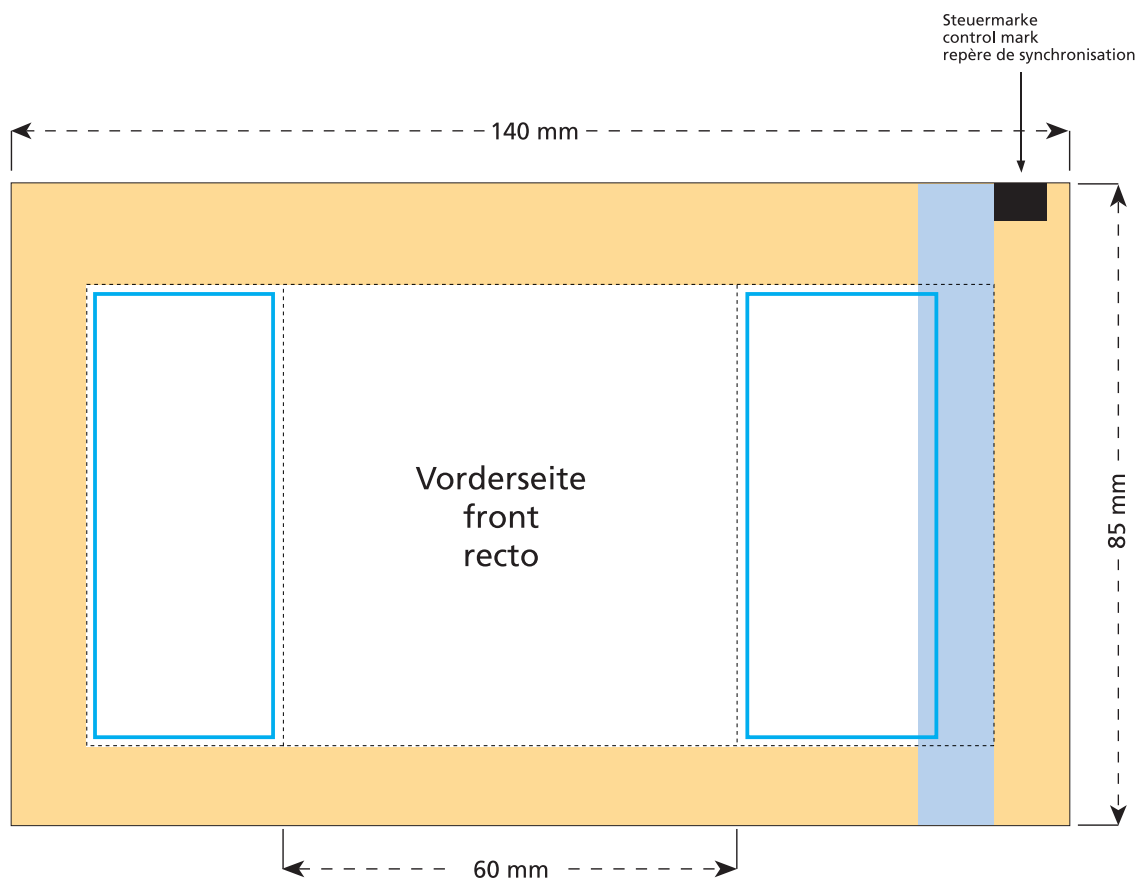

Artikel Nr. · Article No. : 110101091

Tüte · bag · sachet
60 x 85 mm

- Bedruckbare Fläche · printing surface · surface d'impression
- Siegelnaht bedingt bedruckbar · sealing surface can be printed on under some circumstances · surface de fermeture peut être imprimée sous certaines conditions
- Siegelnaht nicht bedruckbar · sealing surface can't be printed on · surface de fermeture ne peut pas être imprimée
- Fläche wird durch die Siegelnaht verdeckt · surface is covered by the sealing seam · surface est couverte par un thermoscellage
- Pflichttexte · mandatory text · textes obligatoires
- Fläche nicht bedruckbar · surface can't be printed on · surface ne peut pas être imprimée
- Beschnitt · bleed · découpe