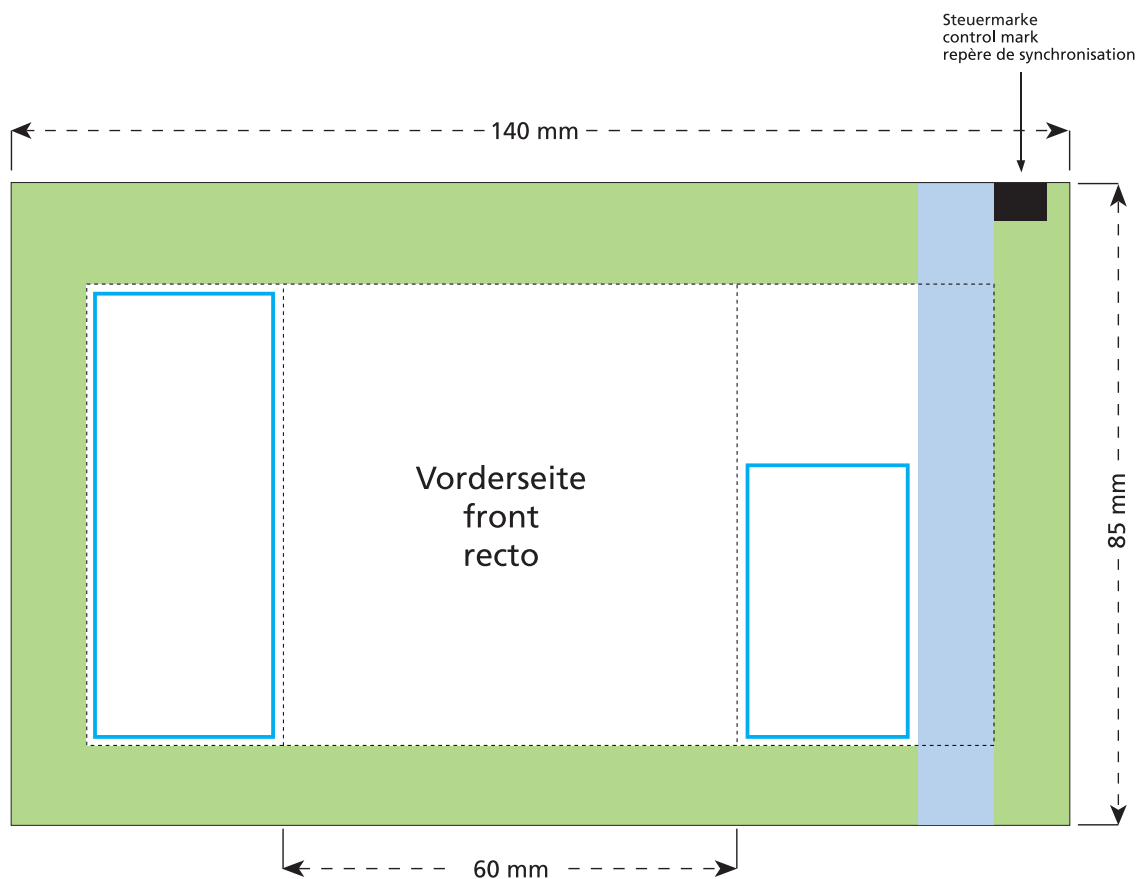

# Standskizze · Stand drawing · Croquis avec repères

Artikel Nr. · Article No. : 110101099

## Tüte · bag · sachet 60 x 85 mm

- Bedruckbare Fläche · printing surface · surface d'impression
- Siegelnaht bedingt bedruckbar · sealing surface can be printed on under some circumstances · surface de fermeture peut être imprimée sous certaines conditions
- Siegelnaht nicht bedruckbar · sealing surface can't be printed on · surface de fermeture ne peut pas être imprimée
- Fläche wird durch die Siegelnaht verdeckt · surface is covered by the sealing seam · surface est couverte par un thermoscellage
- Pflichttexte · mandatory text · textes obligatoires
- Fläche nicht bedruckbar · surface can't be printed on · surface ne peut pas être imprimée
- Beschnitt · bleed · découpe