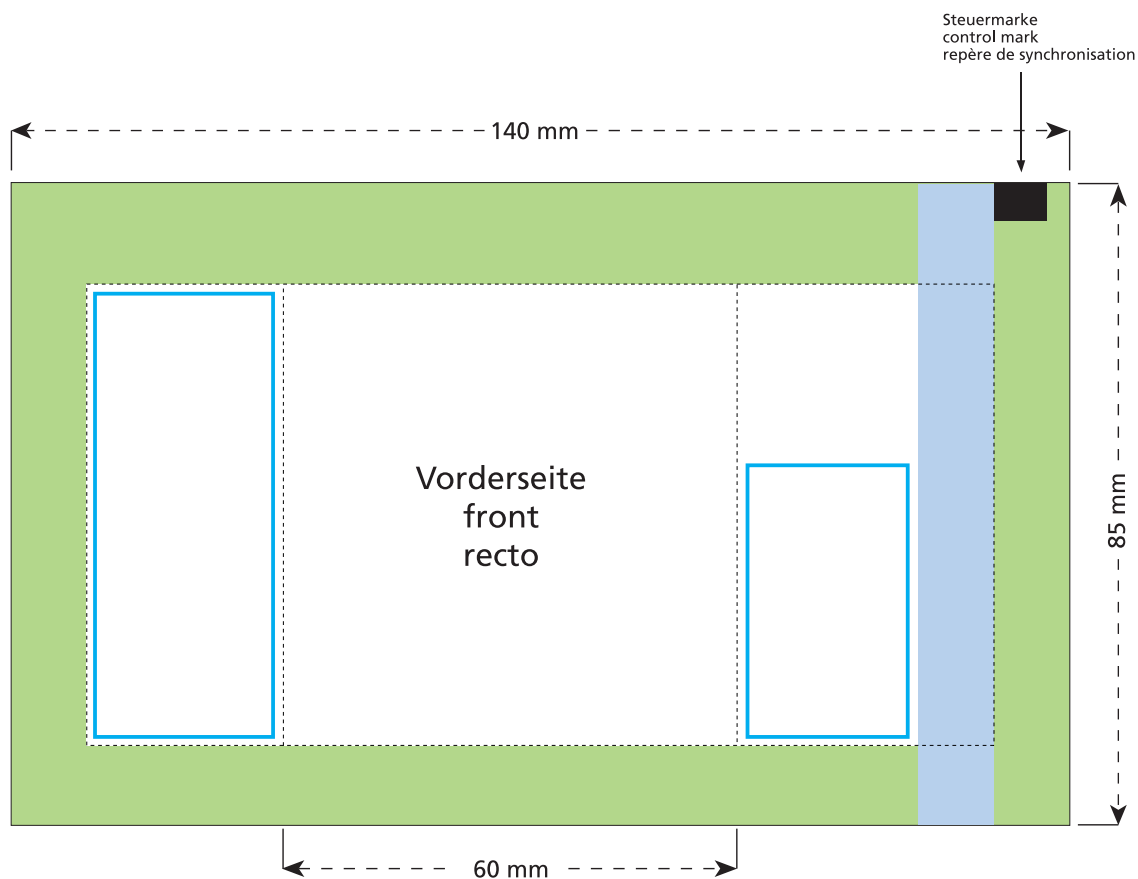

Standskizze · Stand drawing · Croquis avec repères

Artikel Nr. · Article No. : 110101195

Tüte · bag · sachet 60 x 85 mm

- Bedruckbare Fläche · printing surface · surface d'impression
- Siegelnaht bedingt bedruckbar · sealing surface can be printed on under some circumstances · surface de fermeture peut être imprimée sous certaines conditions
- Siegelnaht nicht bedruckbar · sealing surface can't be printed on · surface de fermeture ne peut pas être imprimée
- Fläche wird durch die Siegelnaht verdeckt · surface is covered by the sealing seam · surface est couverte par un thermoscellage
- Pflichttexte · mandatory text · textes obligatoires
- Fläche nicht bedruckbar · surface can't be printed on · surface ne peut pas être imprimée
- Beschnitt · bleed · découpe