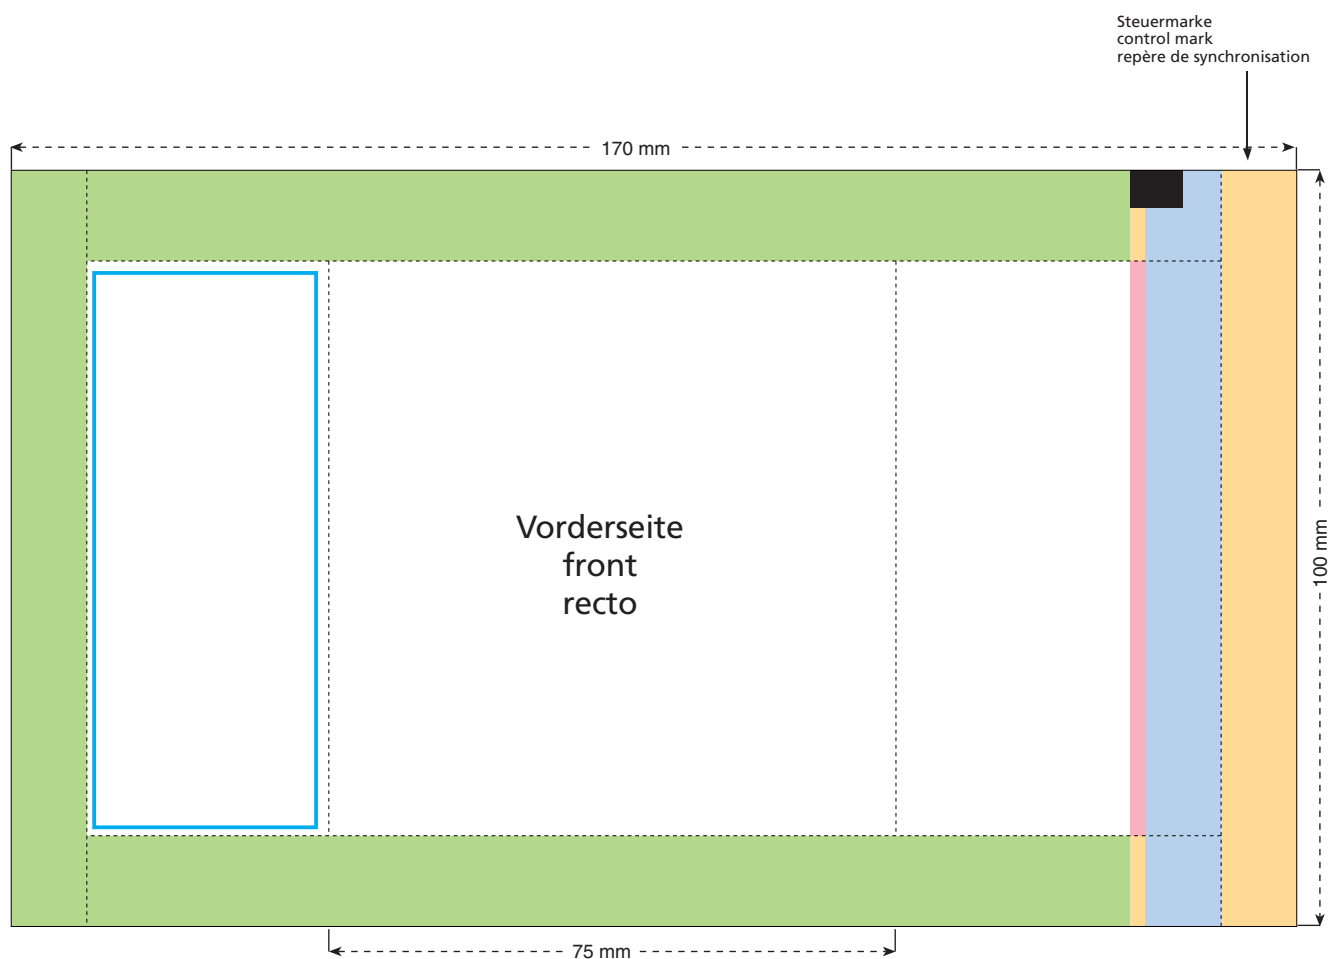

Artikel Nr. · Article No. : 110101196

Tüte · bag · sachet  
75 x 100 mm

- Bedruckbare Fläche · printing surface · surface d'impression
- Siegelnaht bedingt bedruckbar · sealing surface can be printed on under some circumstances · surface de fermeture peut être imprimée sous certaines conditions
- Siegelnaht nicht bedruckbar · sealing surface can't be printed on · surface de fermeture ne peut pas être imprimée
- Fläche wird durch die Siegelnaht verdeckt · surface is covered by the sealing seam · surface est couverte par un thermoscellage
- Pflichttexte · mandatory text · textes obligatoires
- Fläche nicht bedruckbar · surface can't be printed on · surface ne peut pas être imprimée
- Beschnitt · bleed · découpe