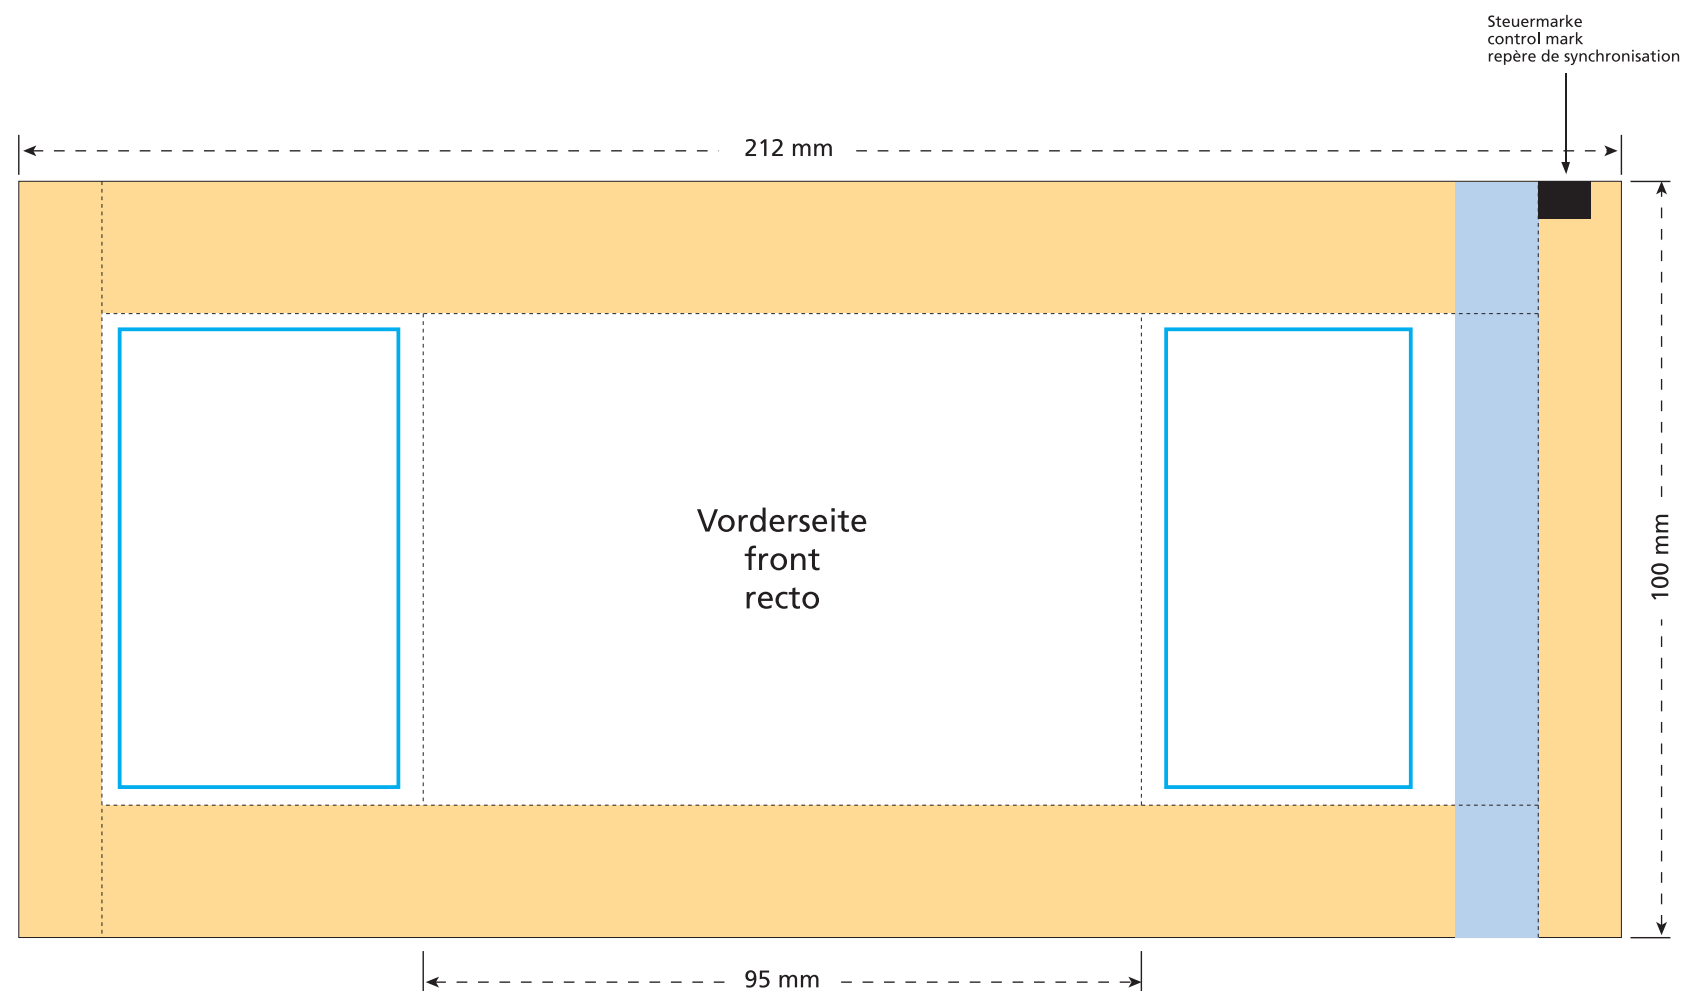

Standskizze · Stand drawing · Croquis avec repères

Artikel Nr. · Article No. : 110101390

Tüte · bag · sachet
95 x 100 mm

- Bedruckbare Fläche · printing surface · surface d'impression
- Siegelnaht bedingt bedruckbar · sealing surface can be printed on under some circumstances · surface de fermeture peut être imprimée sous certaines conditions
- Siegelnaht nicht bedruckbar · sealing surface can't be printed on · surface de fermeture ne peut pas être imprimée
- Fläche wird durch die Siegelnaht verdeckt · surface is covered by the sealing seam · surface est couverte par un thermoscellage
- Pflichttexte · mandatory text · textes obligatoires
- Fläche nicht bedruckbar · surface can't be printed on · surface ne peut pas être imprimée
- Beschnitt · bleed · découpe