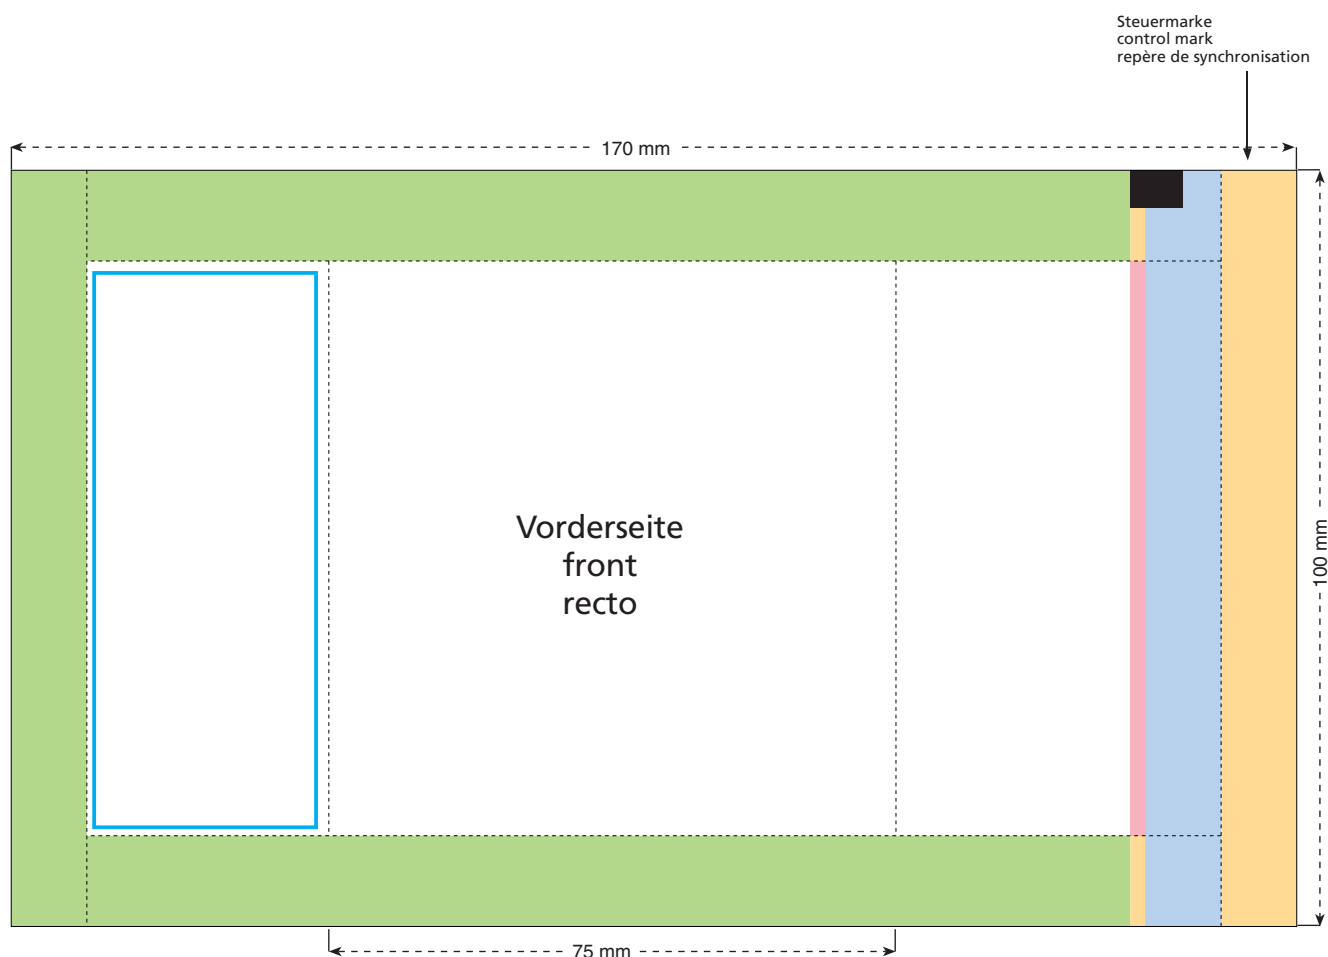

Artikel Nr. · Article No. : 110101782 + 110101783

Tüte · bag · sachet
75 x 100 mm

- Bedruckbare Fläche · printing surface · surface d'impression
- Siegelnaht bedingt bedruckbar · sealing surface can be printed on under some circumstances · surface de fermeture peut être imprimée sous certaines conditions
- Siegelnaht nicht bedruckbar · sealing surface can't be printed on · surface de fermeture ne peut pas être imprimée
- Fläche wird durch die Siegelnaht verdeckt · surface is covered by the sealing seam · surface est couverte par un thermoscellage
- Pflichttexte · mandatory text · textes obligatoires
- Fläche nicht bedruckbar · surface can't be printed on · surface ne peut pas être imprimée
- Beschnitt · bleed · découpe