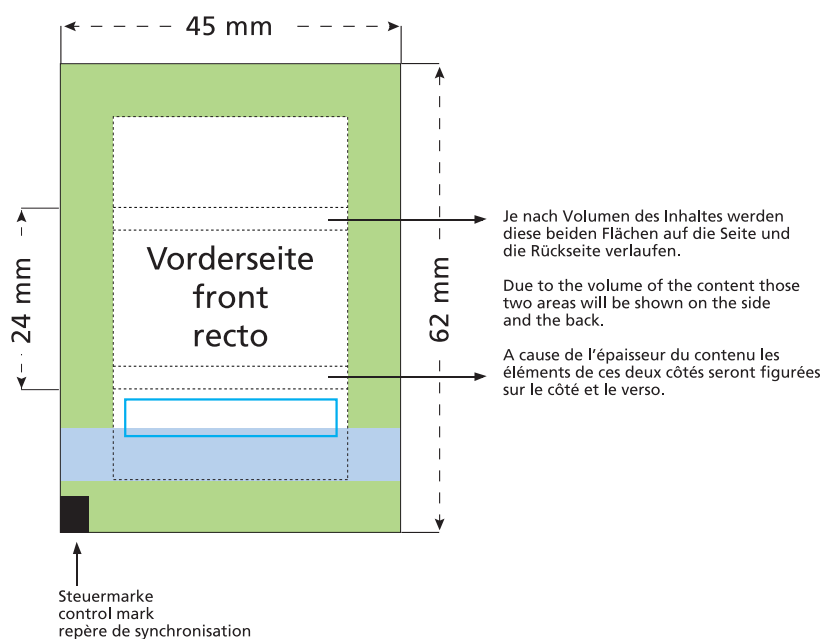

Artikel Nr. · Article No. : 110102150

Flowpack 45 x 24 mm

- Bedruckbare Fläche · printing surface · surface d'impression
- Siegelnah bedingt bedruckbar · sealing surface can be printed on under some circumstances · surface de fermeture peut être imprimée sous certaines conditions
- Siegelnah nicht bedruckbar · sealing surface can't be printed on · surface de fermeture ne peut pas être imprimée
- Fläche wird durch die Siegelnaht verdeckt · surface is covered by the sealing seam · surface est couverte par un thermoscellage
- Pflichttexte · mandatory text · textes obligatoires
- Fläche nicht bedruckbar · surface can't be printed on · surface ne peut pas être imprimée
- Beschnitt · bleed · découpe