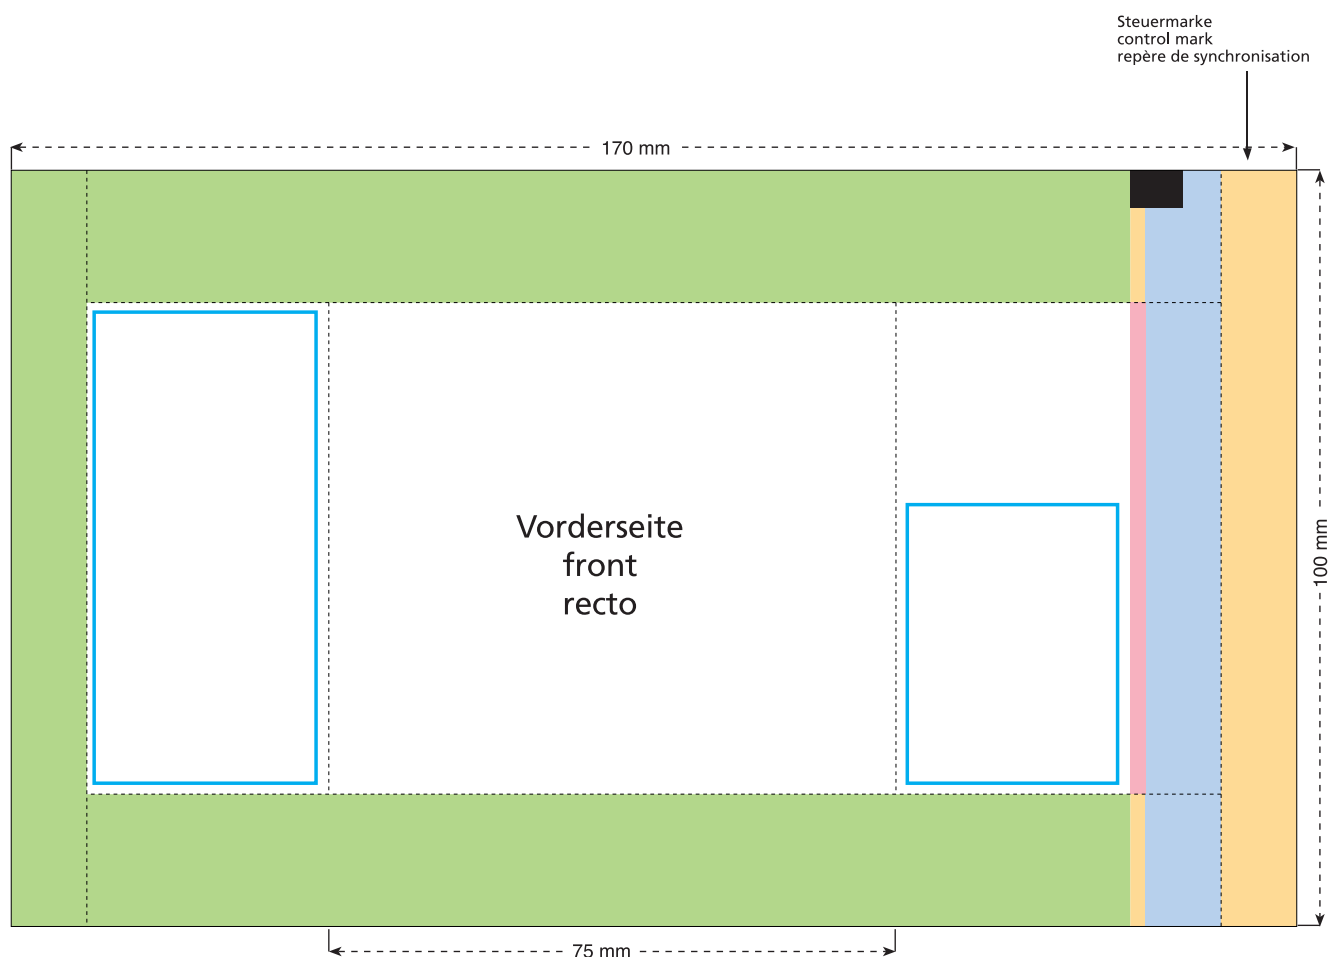

Artikel Nr. · Article No. : 110103131

Tüte · bag · sachet
75 x 100 mm

- Bedruckbare Fläche · printing surface · surface d'impression
- Siegelnaht bedingt bedruckbar · sealing surface can be printed on under some circumstances · surface de fermeture peut être imprimée sous certaines conditions
- Siegelnaht nicht bedruckbar · sealing surface can't be printed on · surface de fermeture ne peut pas être imprimée
- Fläche wird durch die Siegelnaht verdeckt · surface is covered by the sealing seam · surface est couverte par un thermoscellage
- Pflichttexte · mandatory text · textes obligatoires
- Fläche nicht bedruckbar · surface can't be printed on · surface ne peut pas être imprimée
- Beschnitt · bleed · découpe