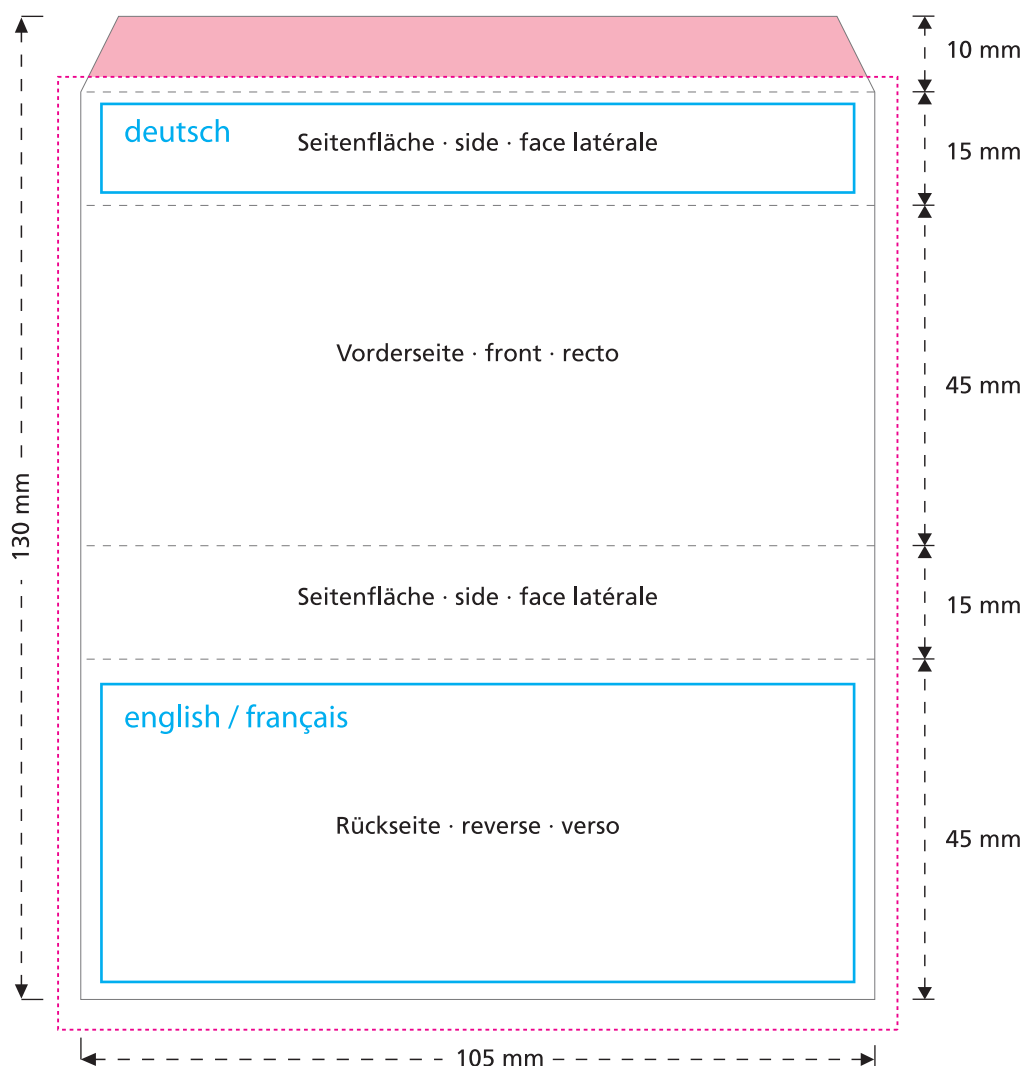

# Standskizze · Stand drawing · Croquis avec repères

Artikel Nr. · Article No. : 110103172

## Banderole · Promotional Sleeve · Bande publicitaire 105 x 45 x 15 mm

-  Bedruckbare Fläche · printing surface · surface d'impression
-  Siegelnaht bedingt bedruckbar · sealing surface can be printed on under some circumstances · surface de fermeture peut être imprimée sous certaines conditions
-  Siegelnaht nicht bedruckbar · sealing surface can't be printed on · surface de fermeture ne peut pas être imprimée
-  Fläche wird durch die Siegelnaht verdeckt · surface is covered by the sealing seam · surface est couverte par un thermoscellage
-  Pflichttexte · mandatory text · textes obligatoires
-  Fläche nicht bedruckbar · surface can't be printed on · surface ne peut pas être imprimée
-  Beschnitt · bleed · découpe