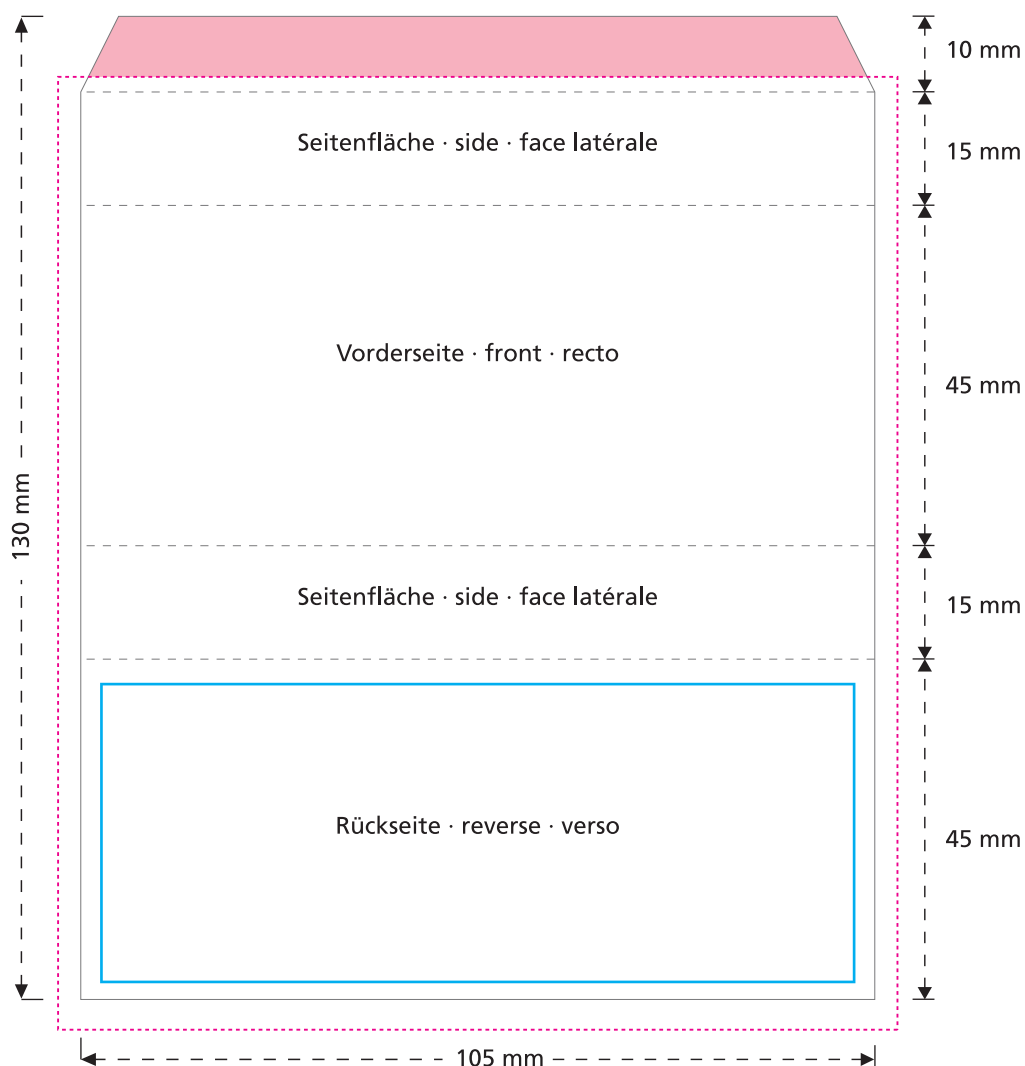

Artikel Nr. · Article No. : 110103172

## Banderole · Promotional Sleeve · Bande publicitaire 105 x 45 x 15 mm

- Bedruckbare Fläche · printing surface · surface d'impression
- Siegelnaht bedingt bedruckbar · sealing surface can be printed on under some circumstances · surface de fermeture peut être imprimée sous certaines conditions
- Siegelnaht nicht bedruckbar · sealing surface can't be printed on · surface de fermeture ne peut pas être imprimée
- Fläche wird durch die Siegelnaht verdeckt · surface is covered by the sealing seam · surface est couverte par un thermoscollage
- Pflichttexte · mandatory text · textes obligatoires
- Fläche nicht bedruckbar · surface can't be printed on · surface ne peut pas être imprimée
- Beschnitt · bleed · découpe