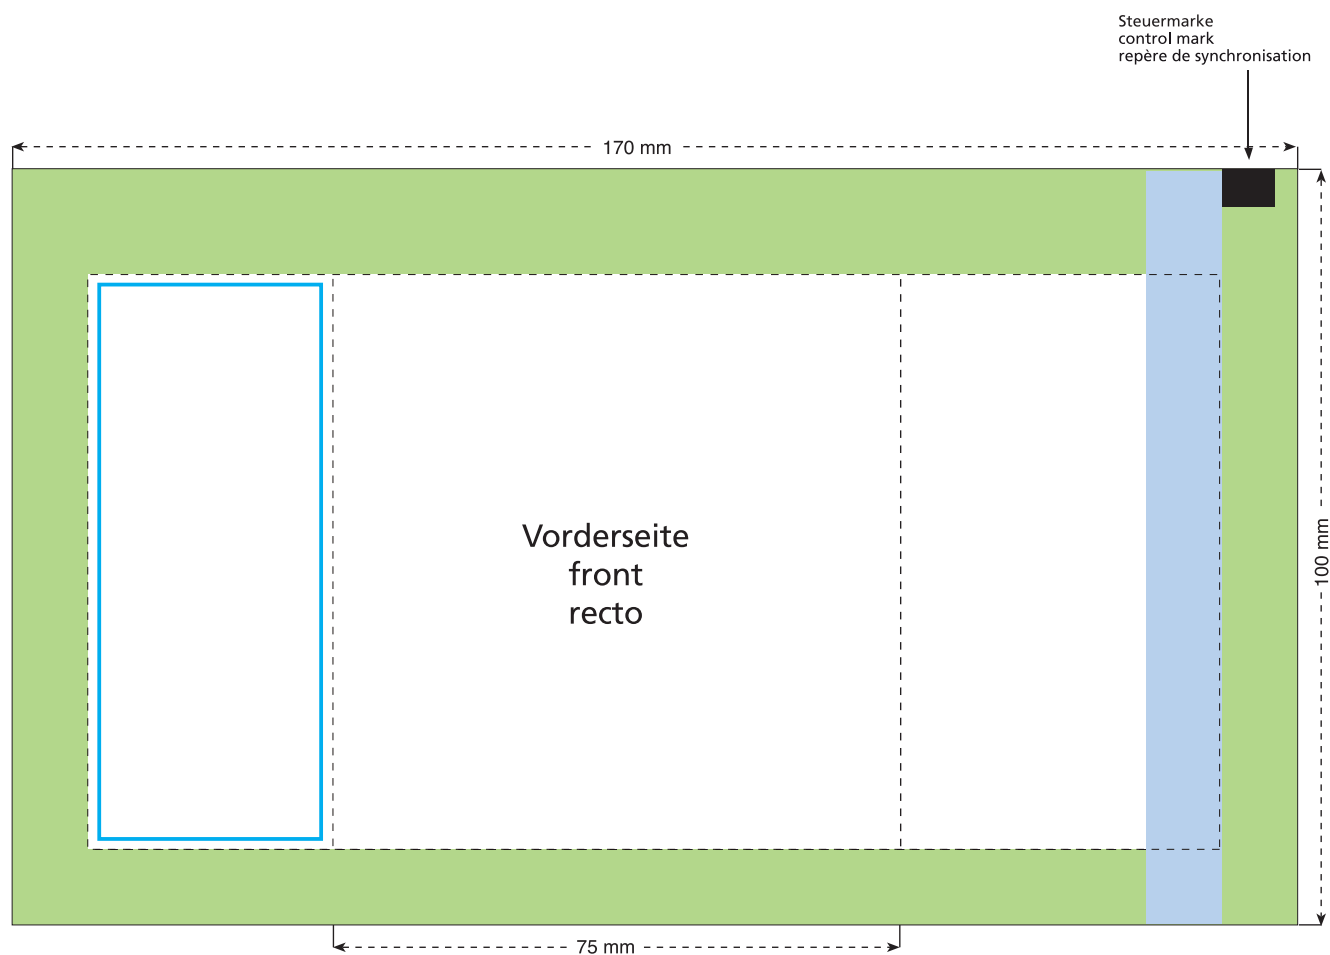

Standskizze · Stand drawing · Croquis avec repères

Artikel Nr. · Article No. : 110103204

Tüte · bag · sachet 100 x 75 mm

- Bedruckbare Fläche · printing surface · surface d'impression
- Siegelnaht bedingt bedruckbar · sealing surface can be printed on under some circumstances · surface de fermeture peut être imprimée sous certaines conditions
- Siegelnaht nicht bedruckbar · sealing surface can't be printed on · surface de fermeture ne peut pas être imprimée
- Fläche wird durch die Siegelnaht verdeckt · surface is covered by the sealing seam · surface est couverte par un thermoscellage
- Pflichttexte · mandatory text · textes obligatoires
- Fläche nicht bedruckbar · surface can't be printed on · surface ne peut pas être imprimée
- Beschnitt · bleed · découpe