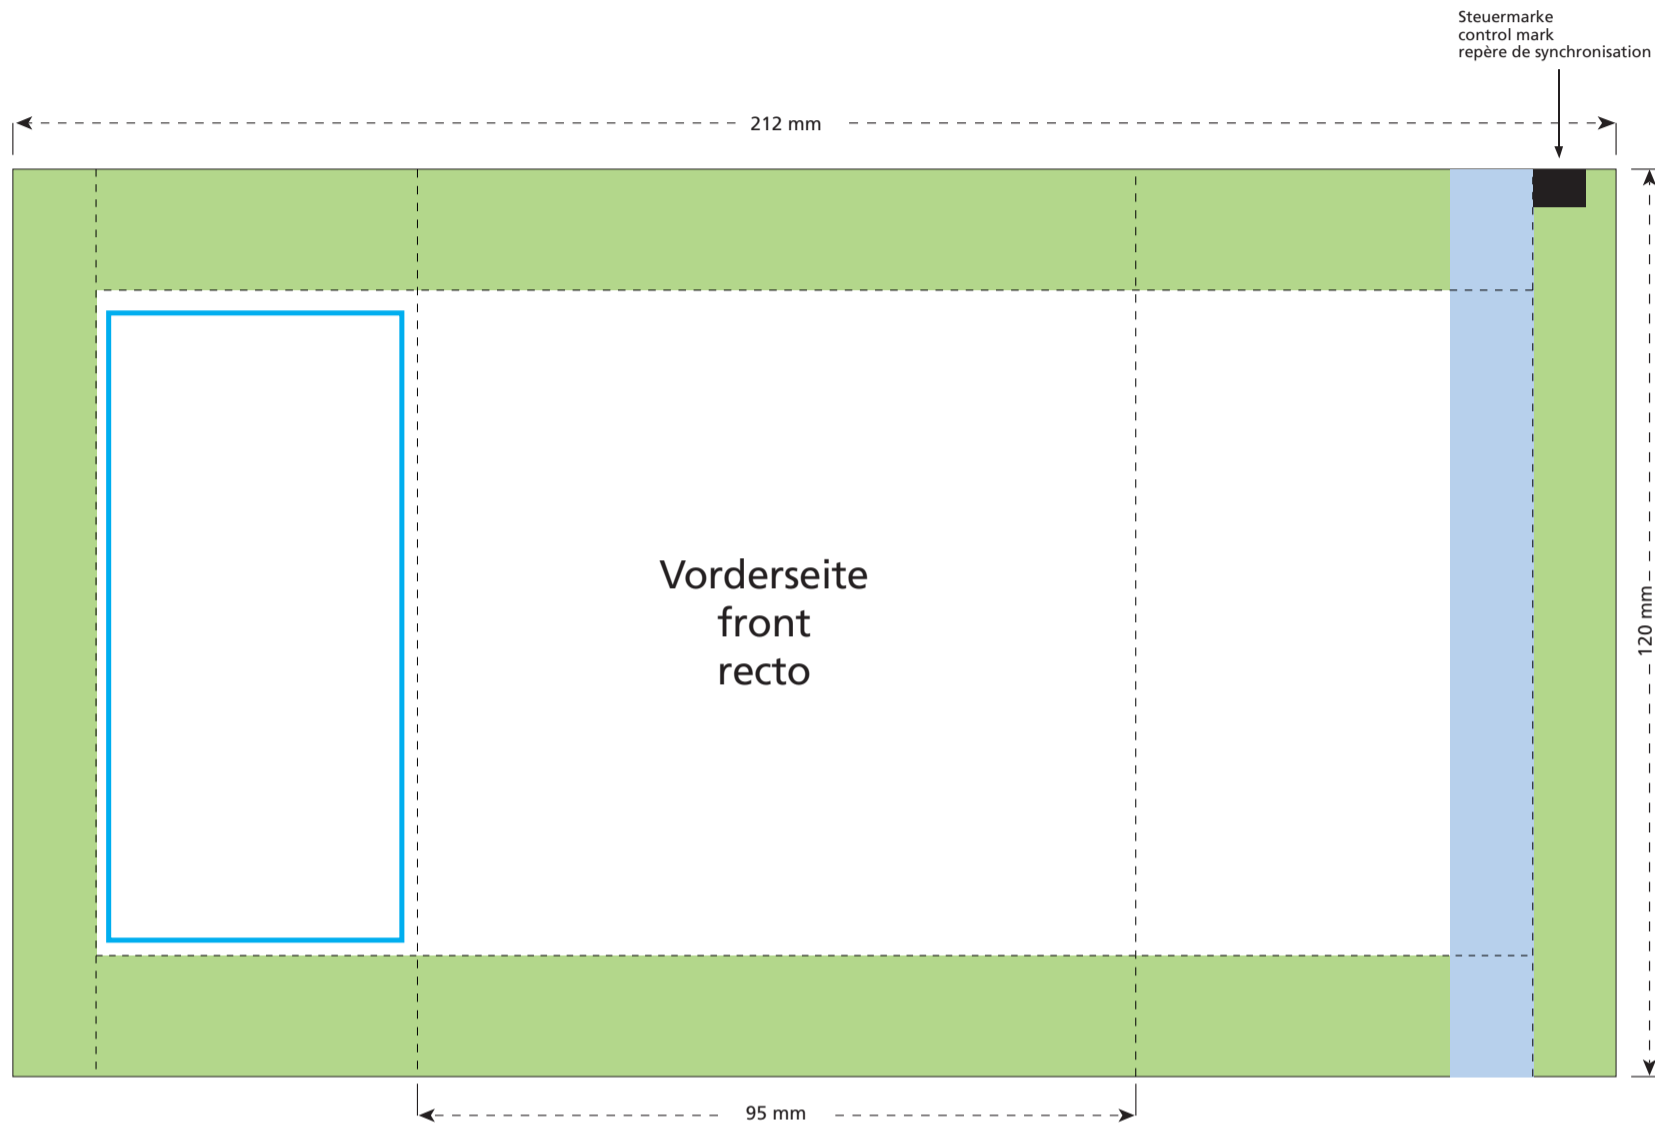

# Standskizze · Stand drawing · Croquis avec repères

Artikel Nr. · Article No. : 110103264

**Tüte · bag · sachet**  
**95 x 120 mm**

- Bedruckbare Fläche · printing surface · surface d'impression
- Siegelnaht bedingt bedruckbar · sealing surface can be printed on under some circumstances · surface de fermeture peut être imprimée sous certaines conditions
- Siegelnaht nicht bedruckbar · sealing surface can't be printed on · surface de fermeture ne peut pas être imprimée
- Fläche wird durch die Siegelnaht verdeckt · surface is covered by the sealing seam · surface est couverte par un thermoscellage
- Pflichttexte · mandatory text · textes obligatoires
- Fläche nicht bedruckbar · surface can't be printed on · surface ne peut pas être imprimée
- Beschnitt · bleed · découpe