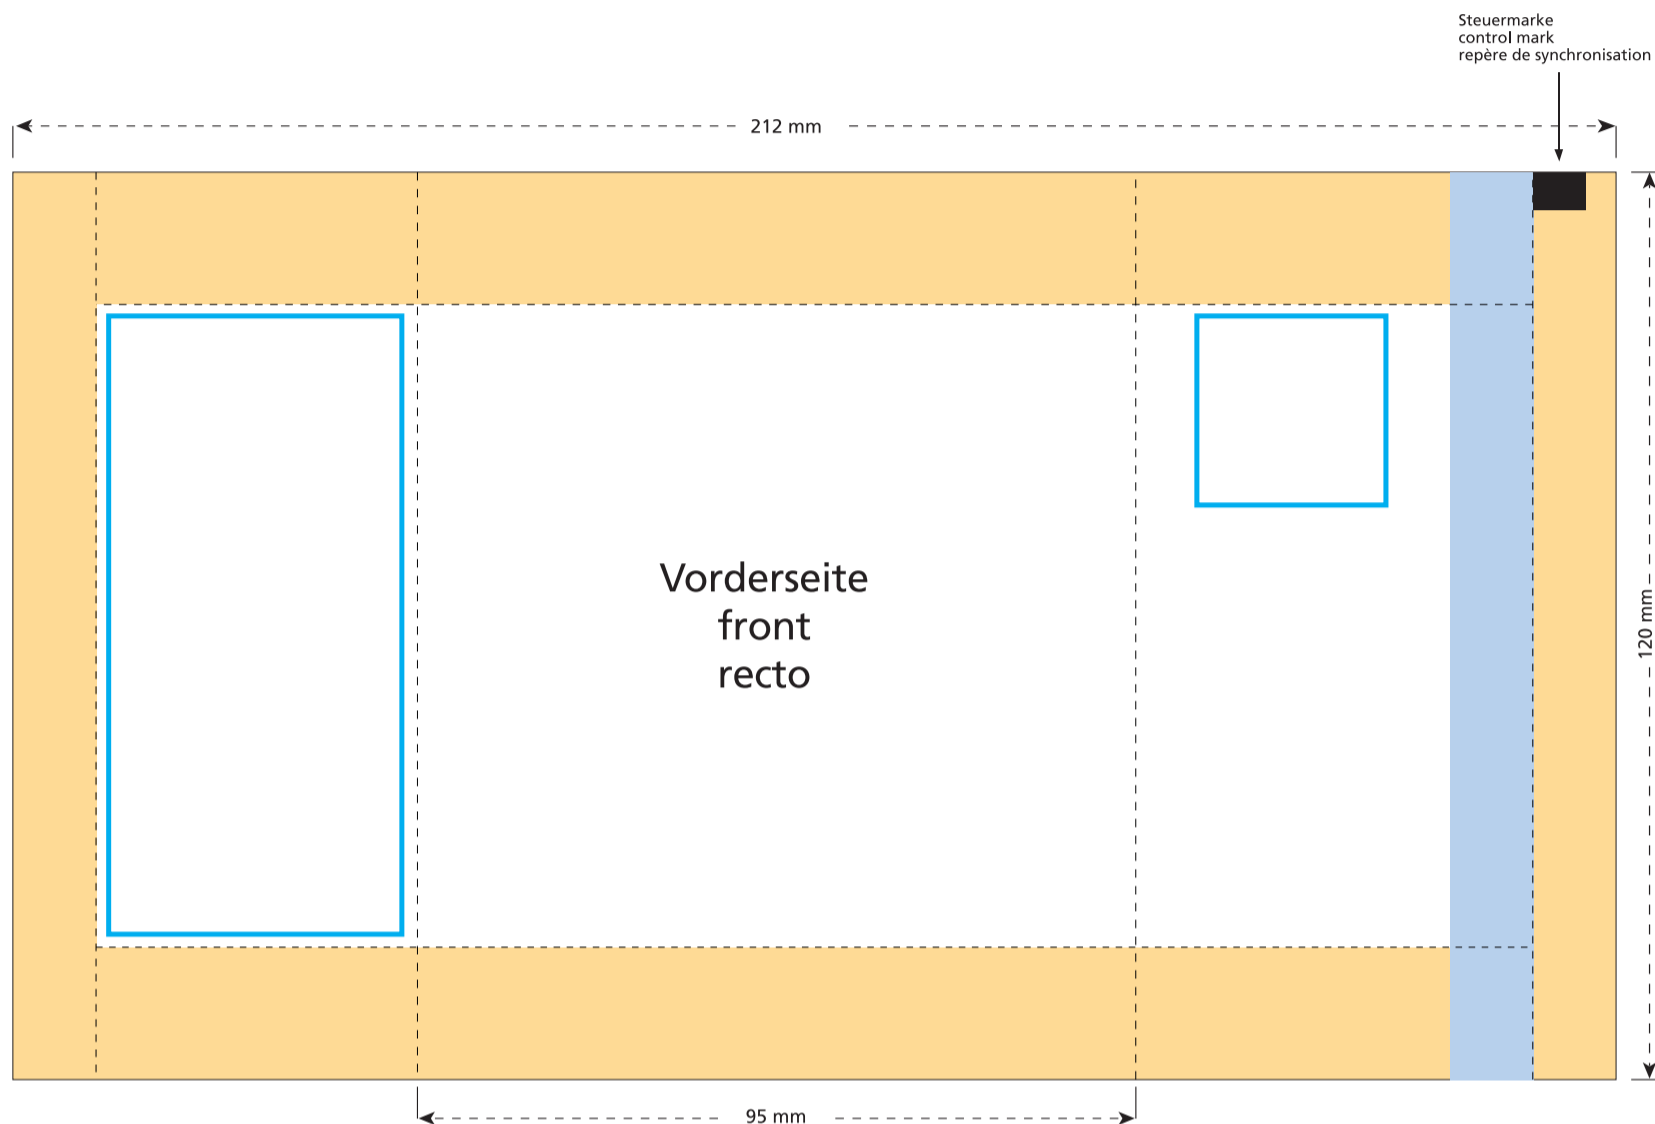

# Standskizze · Stand drawing · Croquis avec repères

Artikel Nr. · Article No. : 110103265

**Tüte · bag · sachet**  
**95 x 120 mm**

- Bedruckbare Fläche · printing surface · surface d'impression
- Siegelnaht bedingt bedruckbar · sealing surface can be printed on under some circumstances · surface de fermeture peut être imprimée sous certaines conditions
- Siegelnaht nicht bedruckbar · sealing surface can't be printed on · surface de fermeture ne peut pas être imprimée
- Fläche wird durch die Siegelnaht verdeckt · surface is covered by the sealing seam · surface est couverte par un thermoscellage
- Pflichttexte · mandatory text · textes obligatoires
- Fläche nicht bedruckbar · surface can't be printed on · surface ne peut pas être imprimée
- Beschnitt · bleed · découpe