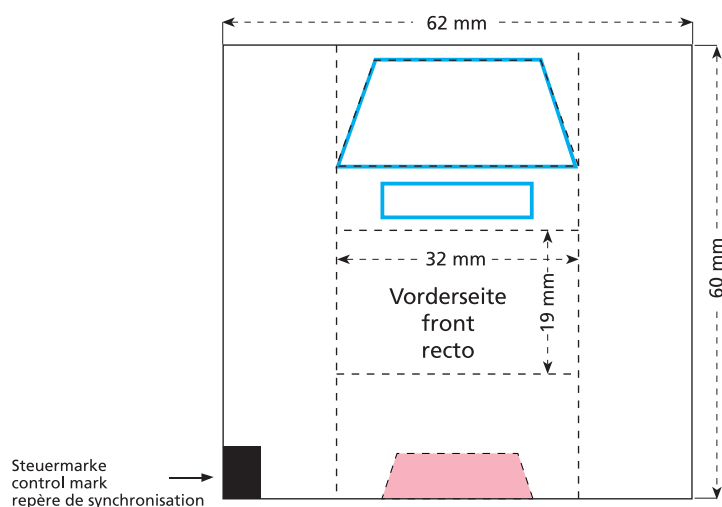

Artikel Nr. · Article No. : 110104050

**Schokotäfelchen MINI · MINI chocolate bars ·  
MINI mignonnettes de chocolat  
32 x 19 mm**

- Bedruckbare Fläche · printing surface · surface d'impression
- Siegelnaht bedingt bedruckbar · sealing surface can be printed on under some circumstances · surface de fermeture peut être imprimée sous certaines conditions
- Siegelnaht nicht bedruckbar · sealing surface can't be printed on · surface de fermeture ne peut pas être imprimée
- Fläche wird durch die Siegelnaht verdeckt · surface is covered by the sealing seam · surface est couverte par un thermoscellage
- Pflichttexte · mandatory text · textes obligatoires
- Fläche nicht bedruckbar · surface can't be printed on · surface ne peut pas être imprimée
- Beschnitt · bleed · découpe