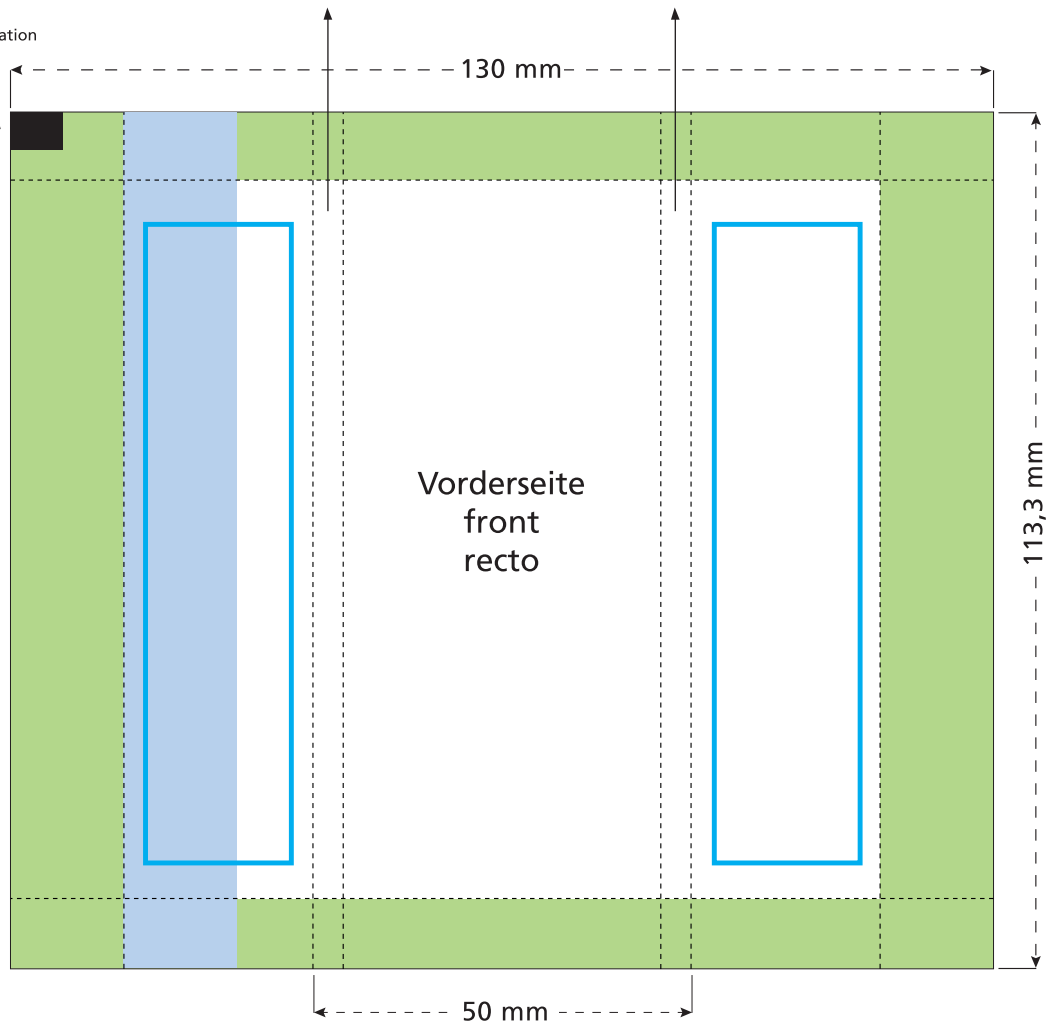

Artikel Nr. · Article No. : 110104153

Flowpack 113,3 x 50 x 10 mm

Steuermarke
control mark
repère de synchronisation

Je nach Volumen des Inhaltes werden diese beiden Flächen auf die Seite und die Rückseite verlaufen.
Due to the volume of the content those two areas will be shown on the side and the back.
A cause de l'épaisseur du contenu les éléments de ces deux côtés seront figurés sur le côté et le verso.

- Bedruckbare Fläche · printing surface · surface d'impression
- Siegelnaht bedingt bedruckbar · sealing surface can be printed on under some circumstances · surface de fermeture peut être imprimée sous certaines conditions
- Siegelnaht nicht bedruckbar · sealing surface can't be printed on · surface de fermeture ne peut pas être imprimée
- Fläche wird durch die Siegelnaht verdeckt · surface is covered by the sealing seam · surface est couverte par un thermoscellage
- Pflichttexte · mandatory text · textes obligatoires
- Fläche nicht bedruckbar · surface can't be printed on · surface ne peut pas être imprimée
- Beschnitt · bleed · découpe