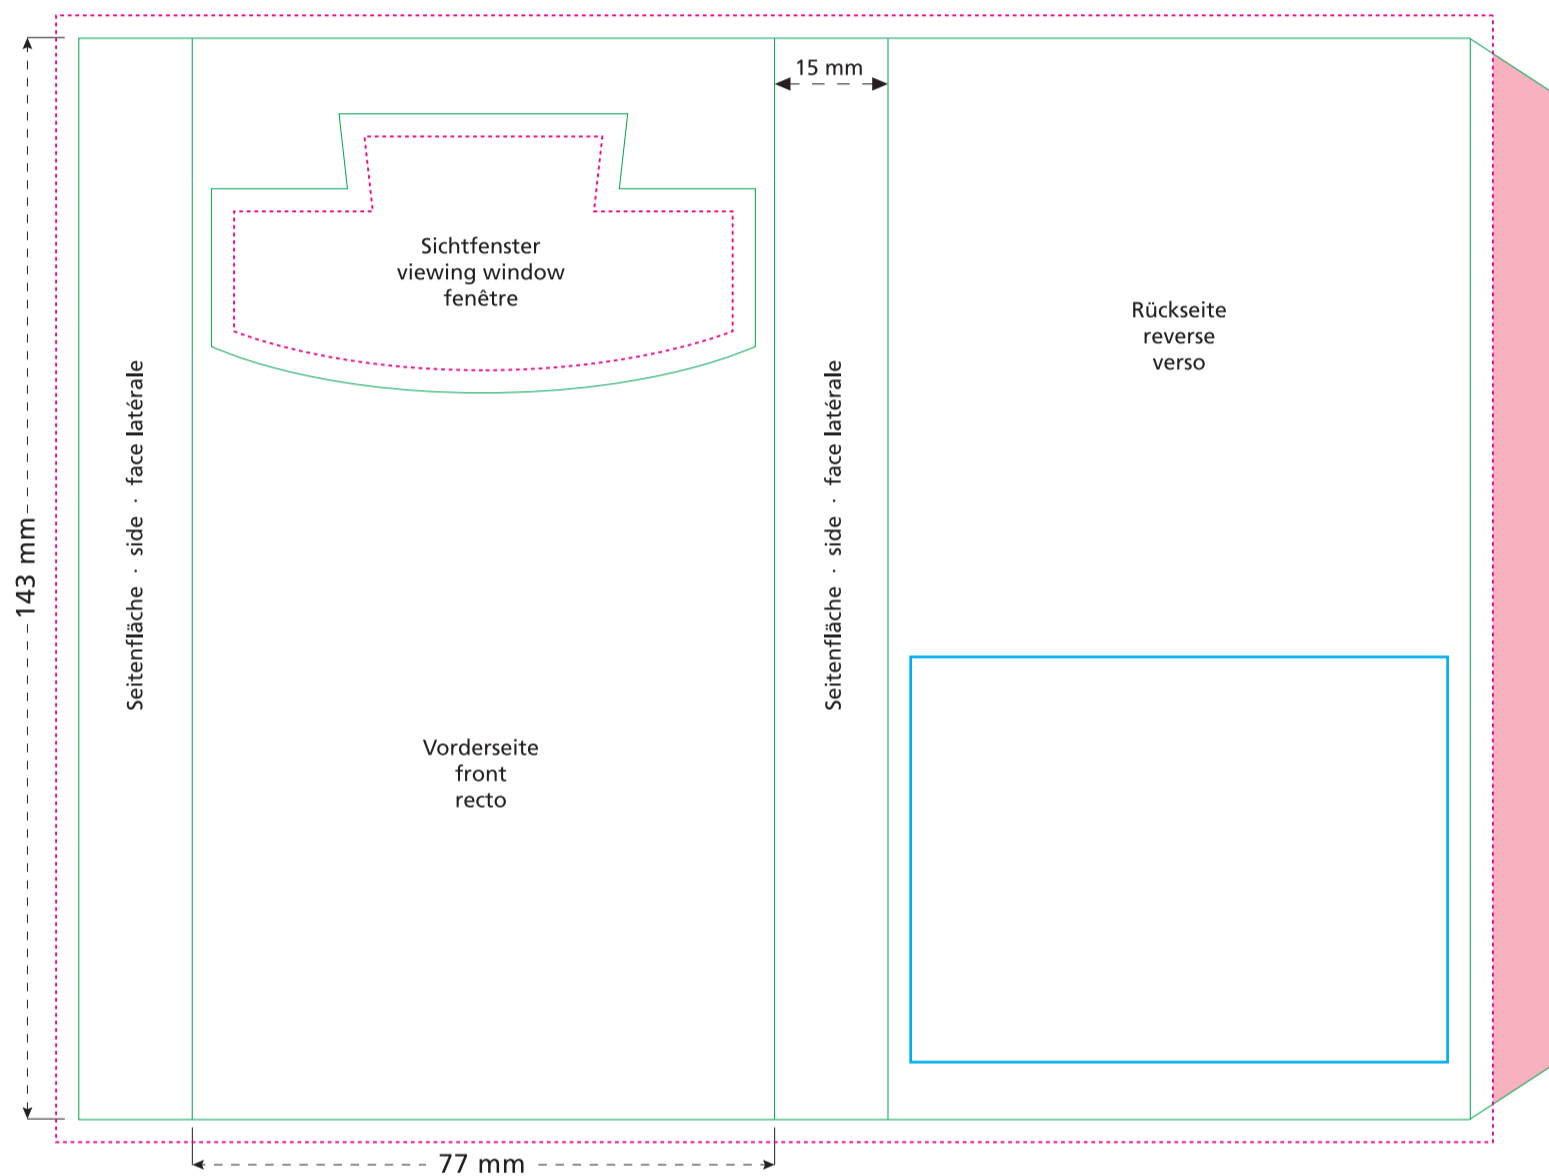

Artikel Nr. · Article No. : 110104174

Ferrero Raffaello Schokoladentafel
Ferrero Raffaello Chocolate Bar
Tablettes de chocolat Ferrero Raffaello
143 x 77 x 15 mm

- Bedruckbare Fläche · printing surface · surface d'impression
- Siegelnaht bedingt bedruckbar · sealing surface can be printed on under some circumstances · surface de fermeture peut être imprimée sous certaines conditions
- Siegelnaht nicht bedruckbar · sealing surface can't be printed on · surface de fermeture ne peut pas être imprimée
- Fläche wird durch die Siegelnaht verdeckt · surface is covered by the sealing seam · surface est couverte par un thermoscellage
- Pflichttexte · mandatory text · textes obligatoires
- Fläche nicht bedruckbar · surface can't be printed on · surface ne peut pas être imprimée
- Beschnitt · bleed · découpe