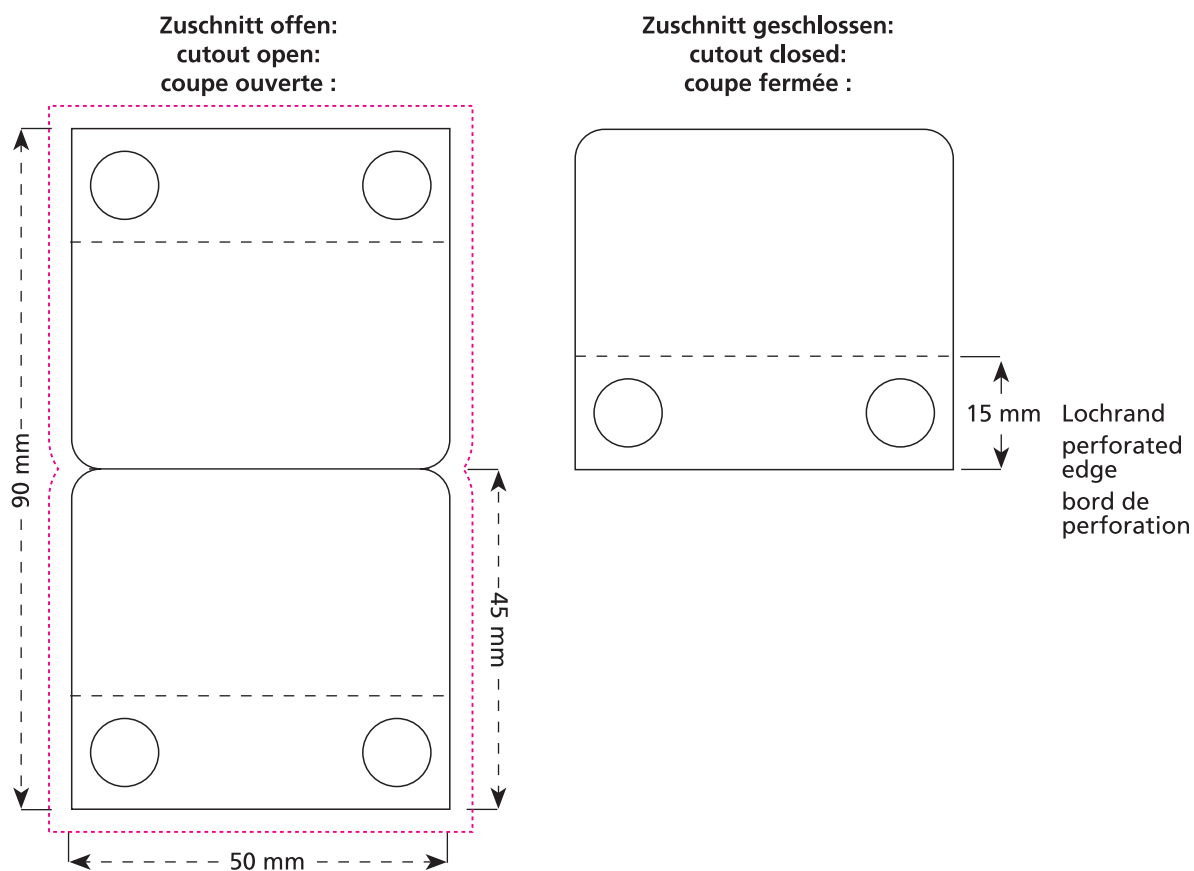

Artikel Nr. · Article No. : 110104200

**Kinder-Überraschungs-Ei · KINDER Surprise egg ·
Œuf Kinder surprise
50 x 45 mm**

-  Bedruckbare Fläche · printing surface · surface d'impression
-  Siegelnaht bedingt bedruckbar · sealing surface can be printed on under some circumstances · surface de fermeture peut être imprimée sous certaines conditions
-  Siegelnaht nicht bedruckbar · sealing surface can't be printed on · surface de fermeture ne peut pas être imprimée
-  Fläche wird durch die Siegelnaht verdeckt · surface is covered by the sealing seam · surface est couverte par un thermoscellage
-  Pflichttexte · mandatory text · textes obligatoires
-  Fläche nicht bedruckbar · surface can't be printed on · surface ne peut pas être imprimée
-  Beschnitt · bleed · découpe