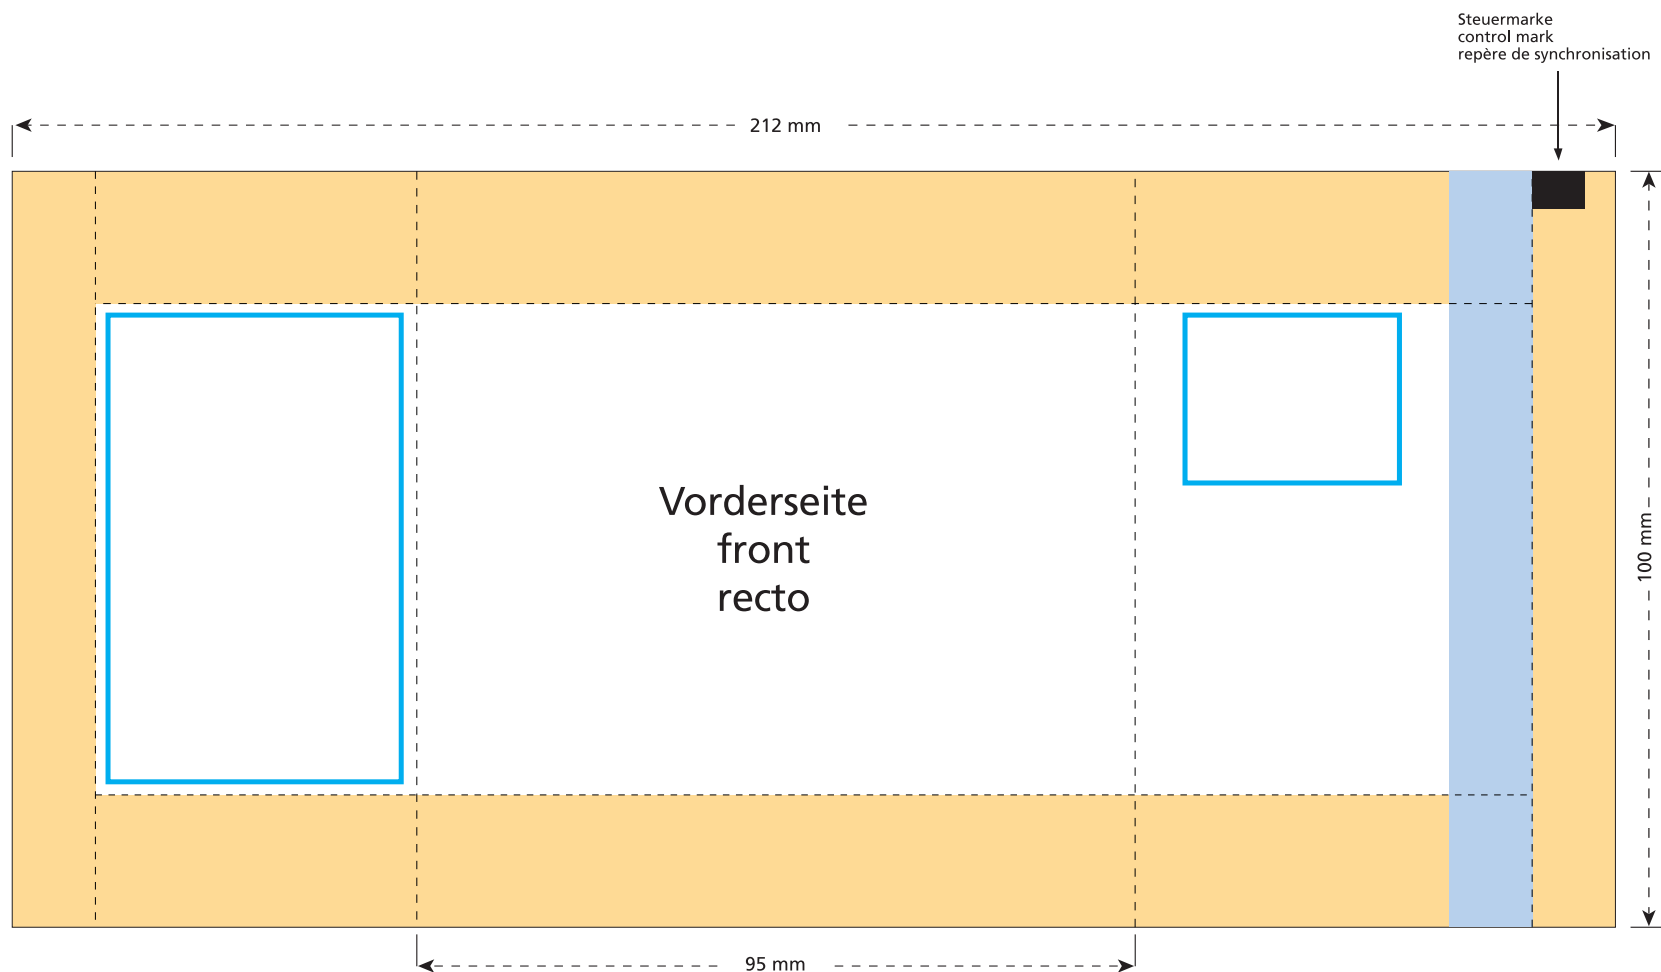

# Standskizze · Stand drawing · Croquis avec repères

Artikel Nr. · Article No. : 110104601

Tüte · bag · sachet  
95 x 100 mm

- Bedruckbare Fläche · printing surface · surface d'impression
- Siegelnaht bedingt bedruckbar · sealing surface can be printed on under some circumstances · surface de fermeture peut être imprimée sous certaines conditions
- Siegelnaht nicht bedruckbar · sealing surface can't be printed on · surface de fermeture ne peut pas être imprimée
- Fläche wird durch die Siegelnaht verdeckt · surface is covered by the sealing seam · surface est couverte par un thermoscellage
- Pflichttexte · mandatory text · textes obligatoires
- Fläche nicht bedruckbar · surface can't be printed on · surface ne peut pas être imprimée
- Beschnitt · bleed · découpe