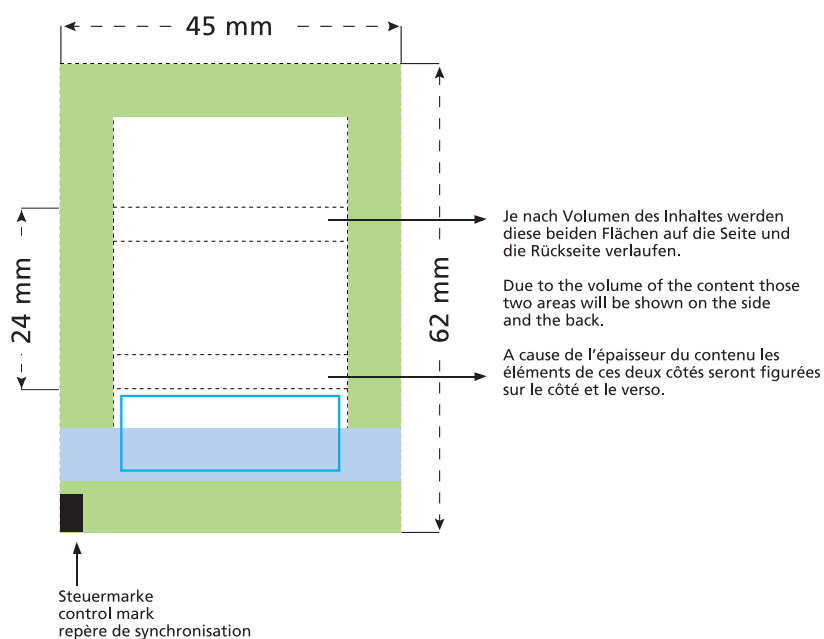

Artikel Nr. · Article No. : 110105100

Flowpack 45 x 24 mm

- Bedruckbare Fläche · printing surface · surface d'impression
- Siegelnaht bedingt bedruckbar · sealing surface can be printed on under some circumstances · surface de fermeture peut être imprimée sous certaines conditions
- Siegelnaht nicht bedruckbar · sealing surface can't be printed on · surface de fermeture ne peut pas être imprimée
- Fläche wird durch die Siegelnaht verdeckt · surface is covered by the sealing seam · surface est couverte par un thermoscellage
- Pflichttexte · mandatory text · textes obligatoires
- Fläche nicht bedruckbar · surface can't be printed on · surface ne peut pas être imprimée
- Beschnitt · bleed · découpe