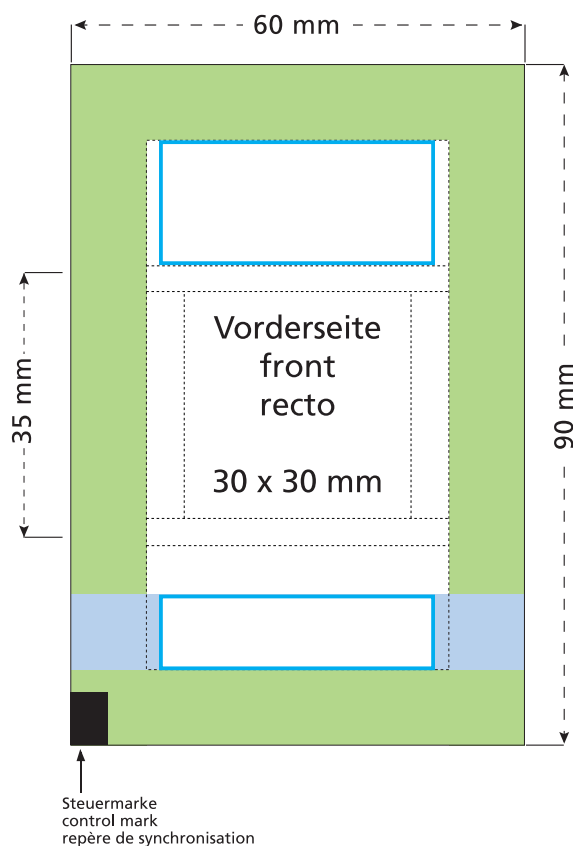

Artikel Nr. · Article No. : 110105150

Flowpack 60 x 35 mm

- Bedruckbare Fläche · printing surface · surface d'impression
- Siegelnaht bedingt bedruckbar · sealing surface can be printed on under some circumstances · surface de fermeture peut être imprimée sous certaines conditions
- Siegelnaht nicht bedruckbar · sealing surface can't be printed on · surface de fermeture ne peut pas être imprimée
- Fläche wird durch die Siegelnaht verdeckt · surface is covered by the sealing seam · surface est couverte par un thermoscellage
- Pflichttexte · mandatory text · textes obligatoires
- Fläche nicht bedruckbar · surface can't be printed on · surface ne peut pas être imprimée
- Beschnitt · bleed · découpe