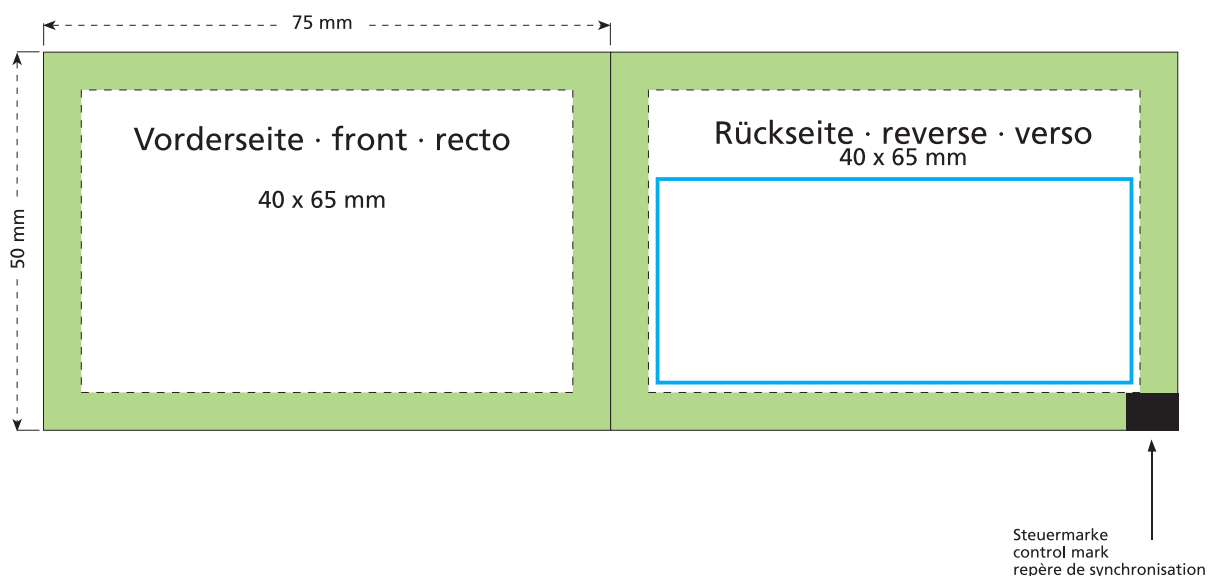

Artikel Nr. · Article No. : 110105210

## Tüte · bag · sachet 75 x 50 mm

-  Bedruckbare Fläche · printing surface · surface d'impression
-  Siegelnaht bedingt bedruckbar · sealing surface can be printed on under some circumstances · surface de fermeture peut être imprimée sous certaines conditions
-  Siegelnaht nicht bedruckbar · sealing surface can't be printed on · surface de fermeture ne peut pas être imprimée
-  Fläche wird durch die Siegelnaht verdeckt · surface is covered by the sealing seam · surface est couverte par un thermoscellage
-  Pflichttexte · mandatory text · textes obligatoires
-  Fläche nicht bedruckbar · surface can't be printed on · surface ne peut pas être imprimée
-  Beschnitt · bleed · découpe