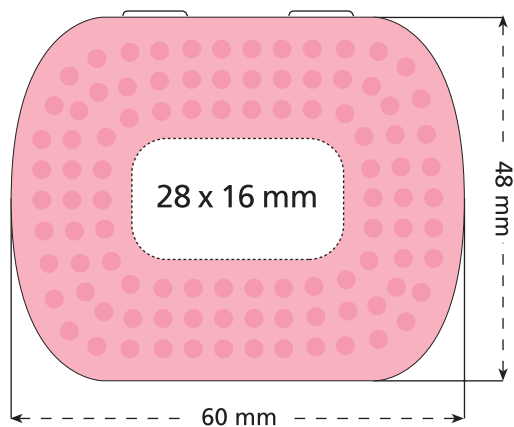

Artikel Nr. · Article No. : 110106096

Techno-Tin
48 x 60 mm

-  Bedruckbare Fläche · printing surface · surface d'impression
-  Siegelnaht bedingt bedruckbar · sealing surface can be printed on under some circumstances · surface de fermeture peut être imprimée sous certaines conditions
-  Siegelnaht nicht bedruckbar · sealing surface can't be printed on · surface de fermeture ne peut pas être imprimée
-  Fläche wird durch die Siegelnaht verdeckt · surface is covered by the sealing seam · surface est couverte par un thermoscellage
-  Pflichttexte · mandatory text · textes obligatoires
-  Fläche nicht bedruckbar · surface can't be printed on · surface ne peut pas être imprimée
-  Beschnitt · bleed · découpe