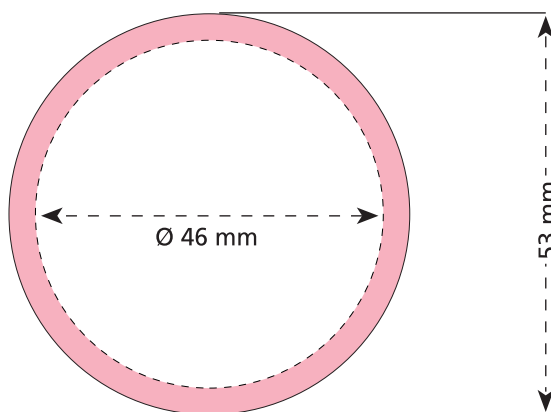

Artikel Nr. · Article No. : 110106150

Dose · tin · boîte

Ø 53 mm

- Bedruckbare Fläche · printing surface · surface d'impression
- Siegelnaht bedingt bedruckbar · sealing surface can be printed on under some circumstances · surface de fermeture peut être imprimée sous certaines conditions
- Siegelnaht nicht bedruckbar · sealing surface can't be printed on · surface de fermeture ne peut pas être imprimée
- Fläche wird durch die Siegelnaht verdeckt · surface is covered by the sealing seam · surface est couverte par un thermoscellage
- Pflichttexte · mandatory text · textes obligatoires
- Fläche nicht bedruckbar · surface can't be printed on · surface ne peut pas être imprimée
- Beschnitt · bleed · découpe