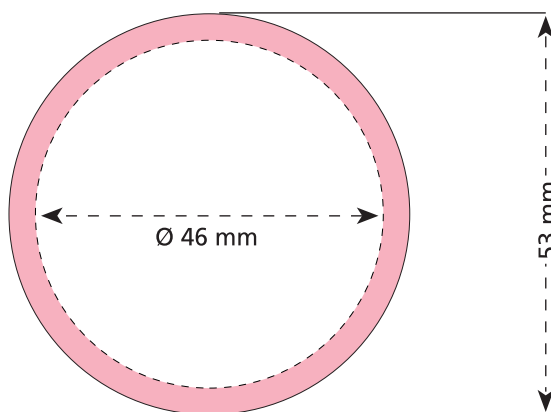

Artikel Nr. · Article No. : 110106152

Dose · tin · boîte

Ø 53 mm

- Bedruckbare Fläche · printing surface · surface d'impression
- Siegelnaht bedingt bedruckbar · sealing surface can be printed on under some circumstances · surface de fermeture peut être imprimée sous certaines conditions
- Siegelnaht nicht bedruckbar · sealing surface can't be printed on · surface de fermeture ne peut pas être imprimée
- Fläche wird durch die Siegelnaht verdeckt · surface is covered by the sealing seam · surface est couverte par un thermoscellage
- Pflichttexte · mandatory text · textes obligatoires
- Fläche nicht bedruckbar · surface can't be printed on · surface ne peut pas être imprimée
- Beschnitt · bleed · découpe